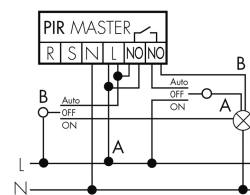

Schaltbilder

Normalbetrieb

Normalbetrieb mit RC-Glied

Normalbetrieb mit externem Taster

Master-Slave-Betrieb mit externem Taster

Dauerlichtbetrieb mit externem Schalter

Impulsbetrieb an Treppenhauselevator

Master-Master-Betrieb

Master-Slave-Betrieb

Betrieb mit Drehschalter «Hand - 0 - Automat»

Zubehör

IR-RC

IR-Fernbedienung
E-Nr: 535 949 005
Preis brutto exkl. MwSt.: 30.00 CHF

BSK-PD/W

Ballschutzkorb Decken-Melder 360°, weiss
E-Nr: 535 998 275
Preis brutto exkl. MwSt.: 31.00 CHF