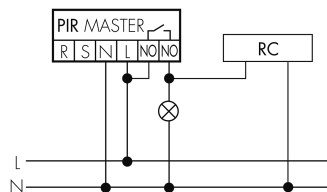

Ausgang [2]

max. Schaltleistung	2 W (cos φ=1)
---------------------	---------------

Steuerausgang	Triac Remote
Impulsfunktion	ja (Dauer nicht veränderbar)
Funktionseigenschaften [Eingang]	
Tastereingang	ja
Funktionseigenschaften [Eingang 2]	
Slaveeingang	ja
Slaveeingang (Remote)	ja

Schaltbilder

Normalbetrieb

Normalbetrieb mit RC-Glied

Normalbetrieb mit externem Taster

Master-Slave-Betrieb mit externem Taster

Dauerlichtbetrieb mit externem Schalter

Impulsbetrieb an Treppenhauselevator

Master-Master-Betrieb