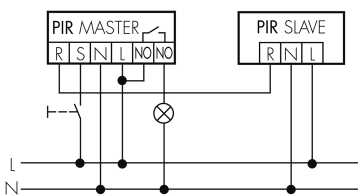

Schaltbilder

Normalbetrieb

Normalbetrieb mit RC-Glied

Normalbetrieb mit externem Taster

Master-Slave-Betrieb mit externem Taster

Dauerlichtbetrieb mit externem Schalter

Impulsbetrieb an Treppenhauselevator

Master-Master-Betrieb

Master-Slave-Betrieb

Betrieb mit Drehschalter «Hand - 0 - Automat»

Zubehör

IR-RC

IR-Fernbedienung
E-Nr: 535 949 005
Preis brutto exkl. MwSt.: 30.00 CHF

BSK-PD/W

Ballschutzkorb Decken-Melder 360°, weiss
E-Nr: 535 998 275
Preis brutto exkl. MwSt.: 31.00 CHF