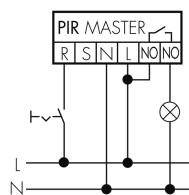

Schaltbilder

Normalbetrieb

Normalbetrieb mit RC-Glied

Normalbetrieb mit externem Taster

Master-Slave-Betrieb mit externem Taster

Dauerlichtbetrieb mit externem Schalter

Impulsbetrieb an Treppenhauselevator

Master-Master-Betrieb

Master-Slave-Betrieb

Betrieb mit Drehschalter «Hand - 0 - Automat»

Zubehör

IR-RC

IR-Fernbedienung
E-Nr: 535 949 005
Preis brutto exkl. MwSt.: 30.00 CHF

BSK-PD/W

Ballschutzkorb Decken-Melder 360°, weiss
E-Nr: 535 998 275
Preis brutto exkl. MwSt.: 31.00 CHF