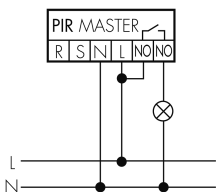

Funktionseigenschaften

Ausführung	Präsenzmelder
Werksprogramm	ja
Fernbedienbar	IR-RC (Folie IR-PD 1C), IR-PD Mini
Anzahl der Kanäle	1

Physische Ausgänge

Anzahl der Schaltzonen	1
Geeignet für C-Last	ja
Ansprechhelligkeit [lx]	5 - 2000

Schaltbilder

Normalbetrieb

Normalbetrieb mit RC-Glied

Normalbetrieb mit externem Taster

Master-Slave-Betrieb mit externem Taster

Dauerlichtbetrieb mit externem Schalter

Impulsbetrieb an Treppenhauselevator

Master-Master-Betrieb