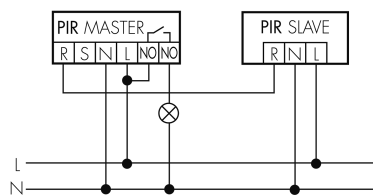

Schaltbilder

Normalbetrieb

Normalbetrieb mit RC-Glied

Normalbetrieb mit externem Taster

Master-Slave-Betrieb mit externem Taster

Dauerlichtbetrieb mit externem Schalter

Impulsbetrieb an Treppenhauselevator

Master-Master-Betrieb

Master-Slave-Betrieb

Betrieb mit Drehschalter «Hand - 0 - Automat»

Zubehör

IR-RC

IR-Fernbedienung
E-Nr: 535 949 005
Preis brutto exkl. MwSt.: 30.00 CHF

BSK-PD/W

Ballschutzkorb Decken-Melder 360°, weiss
E-Nr: 535 998 275
Preis brutto exkl. MwSt.: 31.00 CHF