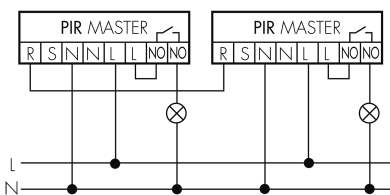

Schaltbilder

Normalbetrieb

Normalbetrieb mit RC-Glied

Normalbetrieb mit externem Taster

Master-Slave-Betrieb mit externem Taster

Dauerlichtbetrieb mit externem Schalter

Impulsbetrieb an Treppenhauselevator

Master-Master-Betrieb

Master-Slave-Betrieb

Betrieb mit Drehschalter «Hand - 0 - Automat»

Zubehör

IR-RC

IR-Fernbedienung
E-Nr: 535 949 005
Preis brutto exkl. MwSt.: 30.00 CHF

BSK-PD/W

Ballschutzkorb Decken-Melder 360°, weiss
E-Nr: 535 998 275
Preis brutto exkl. MwSt.: 31.00 CHF