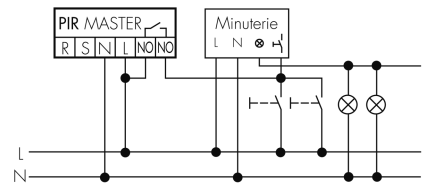

Schaltbilder

Normalbetrieb

Normalbetrieb mit RC-Glied

Normalbetrieb mit externem Taster

Master-Slave-Betrieb mit externem Taster

Dauerlichtbetrieb mit externem Schalter

Impulsbetrieb an Treppenhauselevator

Master-Master-Betrieb

Master-Slave-Betrieb

Betrieb mit Drehschalter «Hand - 0 - Automat»

Zubehör

IR-RC

IR-Fernbedienung
E-Nr: 535 949 005
Preis brutto exkl. MwSt.: 30.00 CHF

BSK-PD/W

Ballschutzkorb Decken-Melder 360°, weiss
E-Nr: 535 998 275
Preis brutto exkl. MwSt.: 31.00 CHF