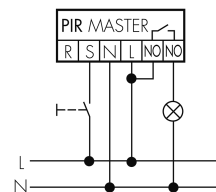

Schaltbilder

Normalbetrieb

Normalbetrieb mit RC-Glied

Normalbetrieb mit externem Taster

Master-Slave-Betrieb mit externem Taster

Dauerlichtbetrieb mit externem Schalter

Impulsbetrieb an Treppenhauselevator

Master-Master-Betrieb

Master-Slave-Betrieb

Betrieb mit Drehschalter «Hand - 0 - Automat»

Zubehör

IR-RC

IR-Fernbedienung
E-Nr: 535 949 005
Preis brutto exkl. MwSt.: 30.00 CHF

BSK-PD/W

Ballschutzkorb Decken-Melder 360°, weiss
E-Nr: 535 998 275
Preis brutto exkl. MwSt.: 31.00 CHF