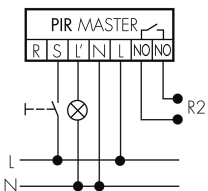

Schaltbilder

Dauerlichtbetrieb mit externem Schalter

Master-Slave-Betrieb

Normalbetrieb mit externem Taster

Impulsbetrieb an Treppenhausautomat

Master-Master-Betrieb

Normalbetrieb

Normalbetrieb mit RC-Glied