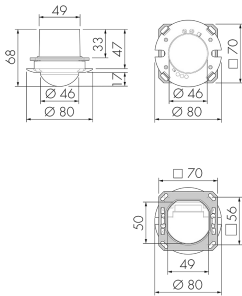

Illustrationen

Abmessungen in mm

Erfassungsschemas

Abmessungen in m

links: Aufsicht, rechts: Seitenansicht

.....

Reichweite bei sitzender Tätigkeit
(Präsenz)

Reichweite bei direktem
Draufzugehen (radial)

—

Reichweite bei seitlichem
Vorbeigehen (tangential)

Technische Daten

Montageeigenschaften	
Montagekategorie	Bausatz
Geeignet für Deckenmontage	ja
Montagehöhe empfohlen [m]	2.5
Montagehöhe maximum 2 [m]	10
Anschlussart	Steckklemme
Material und Bauform	
Höhe [mm]	68
Durchmesser [mm]	80
Werkstoff	Kunststoff
Werkstoffgüte	Polycarbonat
Schutzart [IP]	IP20
Betriebstemperatur [°C]	-25 °C bis +55 °C
Schlagfestigkeit [IK]	IK05
Schutzklasse	II
Prüfzeichen	CE
Halogenfrei	ja
UV-Beständig	UV-stabilisiertes Polycarbonat
Farbe	n/a