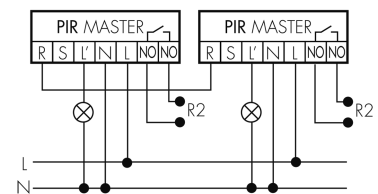

Schaltbilder

Dauerlichtbetrieb mit externem Schalter

Master-Slave-Betrieb

Normalbetrieb mit externem Taster

Impulsbetrieb an Treppenhausautomat

Master-Master-Betrieb

Normalbetrieb

Normalbetrieb mit RC-Glied