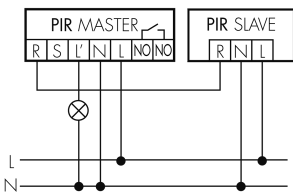

Schaltbilder

Dauerlichtbetrieb mit externem Schalter

Master-Slave-Betrieb

Normalbetrieb mit externem Taster

Impulsbetrieb an Treppenhausautomat

Master-Master-Betrieb

Normalbetrieb

Normalbetrieb mit RC-Glied