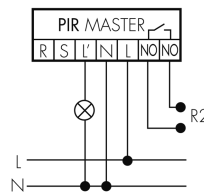

Schaltbilder

Dauerlichtbetrieb mit externem Schalter

Master-Slave-Betrieb

Normalbetrieb mit externem Taster

Impulsbetrieb an Treppenhausautomat

Master-Master-Betrieb

Normalbetrieb

Normalbetrieb mit RC-Glied