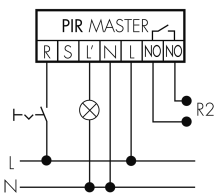

Funktionseigenschaften

Ausführung	Präsenzmelder
Werksprogramm	ja
Fernbedienbar	IR-RC (Folie IR-PD), IR-PD Mini
Anzahl der Kanäle	2

Physische Ausgänge

Anzahl der Schaltzonen	1
Geeignet für C-Last	ja
Ansprechhelligkeit [lx]	5 - 2000

Schaltbilder

Dauerlichtbetrieb mit externem Schalter

Master-Slave-Betrieb

Normalbetrieb mit externem Taster

Impulsbetrieb an Treppenhausautomat

Master-Master-Betrieb

Normalbetrieb

Normalbetrieb mit RC-Glied