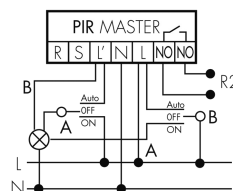

Schaltbilder

Dauerlichtbetrieb mit externem Schalter

Master-Slave-Betrieb

Normalbetrieb mit externem Taster

Impulsbetrieb an Treppenhausautomat

Master-Master-Betrieb

Normalbetrieb

Normalbetrieb mit RC-Glied

Betrieb mit Drehschalter «Hand - 0 - Automat»

Zubehör

**IR-RC**

IR-Fernbedienung

E-Nr: 535 949 005

Preis brutto exkl. MwSt.: 30.00 CHF

**IR-PD Mini**

IR-Fernbedienung, klein