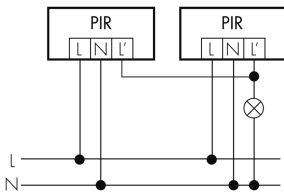

## Technische Daten

Montageeigenschaften	
Montagekategorie	Bausatz
Geeignet für Deckenmontage	ja
Montagehöhe empfohlen [m]	2.5
Montagehöhe maximum 2 [m]	10
Anschlussart	Steckklemme
Material und Bauform	
Höhe [mm]	70
Durchmesser [mm]	94
Bohrloch [mm]	73
Einbautiefe [mm]	44
Werkstoff	Kunststoff
Werkstoffgüte	Polycarbonat
Schutzart [IP]	IP20
Betriebstemperatur [°C]	-25 °C bis +55 °C
Schlagfestigkeit [IK]	IK04
Schutzklasse	II
Prüfzeichen	CE
Halogenfrei	ja

## Schaltbilder

**Impulsbetrieb an Treppenhausautomat**

**Parallelbetrieb**

**Normalbetrieb**

**Dauerlichtbetrieb mit externem Schalter**

**Normalbetrieb mit RC-Glied**

**Betrieb mit Drehschalter «Hand - 0 - Automat»**