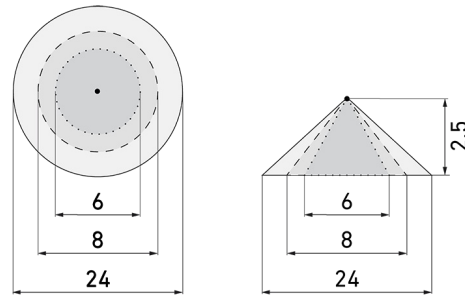

### Produktbeschreibung

- Für Decken-Montage mit 360° Erfassungsbereich zur zuverlässigen Detektion von Bewegungen, sehr grosse Reichweite
- Elektronische Empfindlichkeits- und Reichweiteneinstellung
- Impulsfunktion serienmässig, einstellbare Pausenzeit
- Minimaler Eigenverbrauch
- 1 Kanal für Lichtsteuerung
- Hochleistungs-Schaltrelais für alle gebräuchlichen Lastarten (inkl. EVG, LED-Betriebsgeräte)
- Einstellbar und übersteuerbar per Fernbedienung (Inklusiv Auflagefolie IR-PD 1C zur Nutzung der Fernbedienung IR-RC)
- Licht Ein/Aus für 12 h per Fernbedienung
- Abdeckclips im Lieferumfang
- Farbneutrale Ausführung, es muss zusätzlich ein Abdeckring (Colorset) in der gewünschten Farbe bestellt werden

## Illustrationen

Abmessungen in mm

## Erfassungsschemas

Abmessungen in m

links: Aufsicht, rechts: Seitenansicht

.....

Reichweite bei sitzender Tätigkeit (Präsenz)

---

Reichweite bei direktem Draufzugehen (radial)

—