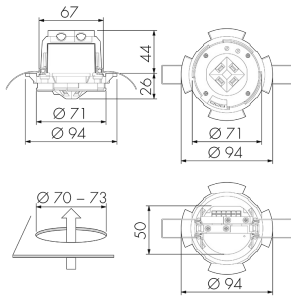

### Produktbeschreibung

- Für Decken-Montage mit 360° Erfassungsbereich zur zuverlässigen Detektion von Bewegungen, sehr grosse Reichweite
- Elektronische Empfindlichkeits- und Reichweiteneinstellung
- Impulsfunktion serienmässig, einstellbare Pausenzeit
- Minimaler Eigenverbrauch
- 1 Kanal für Lichtsteuerung
- Hochleistungs-Schaltrelais für alle gebräuchlichen Lastarten (inkl. EVG, LED-Betriebsgeräte)
- Einstellbar und übersteuerbar per Fernbedienung (Inklusiv Auflagefolie IR-PD 1C zur Nutzung der Fernbedienung IR-RC)
- Licht Ein/Aus für 12 h per Fernbedienung
- Abdeckclips im Lieferumfang
- Farbneutrale Ausführung, es muss zusätzlich ein Abdeckring (Colorset) in der gewünschten Farbe bestellt werden

## Illustrationen

Abmessungen in mm

## Erfassungsschemas

Abmessungen in m

links: Aufsicht, rechts: Seitenansicht

.....

Reichweite bei sitzender Tätigkeit (Präsenz)

---

Reichweite bei direktem Draufzugehen (radial)

—

## Technische Daten

Montageeigenschaften	
Montagekategorie	Bausatz
Geeignet für Deckenmontage	ja
Montagehöhe empfohlen [m]	2.5
Montagehöhe maximum 2 [m]	10
Anschlussart	Steckklemme
Material und Bauform	
Höhe [mm]	70
Durchmesser [mm]	94
Bohrloch [mm]	73
Einbautiefe [mm]	44
Werkstoff	Kunststoff
Werkstoffgüte	Polycarbonat
Schutzart [IP]	IP20
Betriebstemperatur [°C]	-25 °C bis +55 °C
Schlagfestigkeit [IK]	IK04
Schutzklasse	II
Prüfzeichen	CE
Halogenfrei	ja