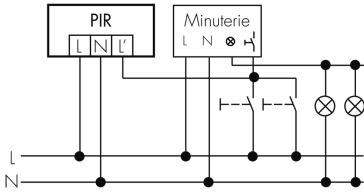

Schaltbilder

Impulsbetrieb an Treppenhausautomat