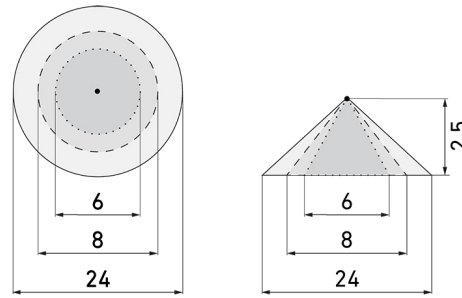

### Produktbeschreibung

- Für Decken-Montage mit 360° Erfassungsbereich zur zuverlässigen Detektion von Bewegungen, sehr grosse Reichweite
- Elektronische Empfindlichkeits- und Reichweiteneinstellung
- Impulsfunktion serienmässig, einstellbare Pausenzeit
- Minimaler Eigenverbrauch
- 1 Kanal für Lichtsteuerung
- Hochleistungs-Schaltrelais für alle gebräuchlichen Lastarten (inkl. EVG, LED-Betriebsgeräte)
- Einstellbar und übersteuerbar per Fernbedienung (Inklusiv Auflagefolie IR-PD 1C zur Nutzung der Fernbedienung IR-RC)
- Licht Ein/Aus für 12 h per Fernbedienung
- Abdeckclips im Lieferumfang
- Farbneutrale Ausführung, es muss zusätzlich ein Abdeckring (Colorset) in der gewünschten Farbe bestellt werden

## Illustrationen

Abmessungen in mm

## Erfassungsschemas

Abmessungen in m

links: Aufsicht, rechts: Seitenansicht

.....

Reichweite bei sitzender Tätigkeit (Präsenz)

---

Reichweite bei direktem Draufzugehen (radial)

—