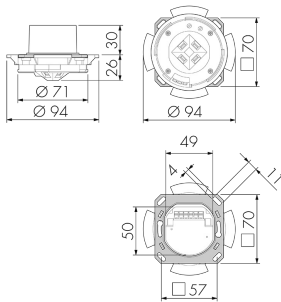

### Produktbeschreibung

- Für Decken-Montage mit 360° Erfassungsbereich zur zuverlässigen Detektion von Bewegungen, sehr grosse Reichweite
- Elektronische Empfindlichkeits- und Reichweiteneinstellung
- Impulsfunktion serienmässig, einstellbare Pausenzeit
- Minimaler Eigenverbrauch
- 1 Kanal für Lichtsteuerung
- Hochleistungs-Schaltrelais für alle gebräuchlichen Lastarten (inkl. EVG, LED-Betriebsgeräte)
- Einstellbar und übersteuerbar per Fernbedienung (Inklusiv Auflagefolie IR-PD 1C zur Nutzung der Fernbedienung IR-RC)
- Licht Ein/Aus für 12 h per Fernbedienung
- Abdeckclips im Lieferumfang
- Farbneutrale Ausführung, es muss zusätzlich ein Abdeckring (Colorset) in der gewünschten Farbe bestellt werden

## Illustrationen

Abmessungen in mm

## Erfassungsschemas

Abmessungen in m

links: Aufsicht, rechts: Seitenansicht

.....

Reichweite bei sitzender Tätigkeit (Präsenz)

---

Reichweite bei direktem Draufzugehen (radial)

—

### Material und Bauform

Höhe [mm]	56
Durchmesser [mm]	94
Einbautiefe [mm]	30
Werkstoff	Kunststoff
Werkstoffgüte	Polycarbonat
Schutzart [IP]	IP20
Betriebstemperatur [°C]	-25 °C bis +55 °C
Schlagfestigkeit [IK]	IK04
Schutzklasse	II
Prüfzeichen	CE
Halogenfrei	ja