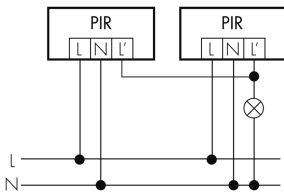

### Montageeigenschaften

Montagekategorie	Bausatz
Geeignet für Deckenmontage	ja
Montagehöhe empfohlen [m]	2.5
Montagehöhe minimum [m]	2.5
Montagehöhe maximum 2 [m]	10
Anschlussart	Steckklemme

## Schaltbilder

**Impulsbetrieb an Treppenhausautomat**

**Parallelbetrieb**

**Normalbetrieb**

**Dauerlichtbetrieb mit externem Schalter**

**Normalbetrieb mit RC-Glied**

**Betrieb mit Drehschalter «Hand - 0 - Automat»**