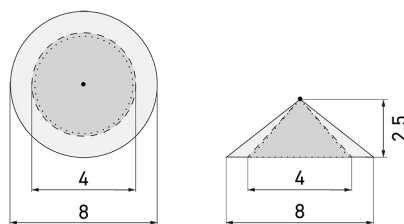

PD2 S 360 NME Master 2C

Präsenzmelder 2-Kanal, ohne
Farbblende

E-Nr: 535 939 238

Preis brutto exkl. MwSt.: 182.00 CHF

Produktbeschreibung

- Für Decken-Montage mit 360° Erfassungsbereich zur zuverlässigen Detektion von Bewegungen (Farbneutrale Ausführung)
- Sofort betriebsbereit dank Werksvoreinstellung
- Funktion Halbautomatik (manuell Ein/automatisch Aus) für maximierte Energieeinsparung
- Separate Eingänge für Taster und Slave-Geräte
- Minimaler Eigenverbrauch
- 2 Kanäle für die Steuerung von Licht und HLK (Heizung, Lüftung, Klima)
- Einstellbar und übersteuerbar per Fernbedienung (Inklusiv Funktionsfolie IR-PD zur Nutzung der Fernbedienung IR-RC)
- Abdeckclips im Lieferumfang
- Farbneutrale Ausführung, es muss zusätzlich ein Abdeckring (Colorset) in der gewünschten Farbe bestellt werden

Illustrationen

Abmessungen in mm

Erfassungsschemas

Abmessungen in m

links: Aufsicht, rechts:
Seitenansicht

- Reichweite bei sitzender Tätigkeit (Präsenz)
- - - Reichweite bei direktem Draufzuehen (radial)
- Reichweite bei seitlichem Vorbeigehen (tangential)

Technische Daten

Montageeigenschaften

Montagekategorie	Bausatz
Geeignet für Deckenmontage	ja
Montagehöhe empfohlen [m]	2.5
Montagehöhe maximum 2 [m]	10
Anschlussart	Steckklemme

Material und Bauform

Höhe [mm]	82
Durchmesser [mm]	79
Bohrloch [mm]	73
Einbautiefe [mm]	60
Werkstoff	Kunststoff
Werkstoffgüte	Polycarbonat
Schutzart [IP]	IP20
Betriebstemperatur [°C]	-25 °C bis +55 °C
Schlagfestigkeit [IK]	IK05
Schutzklasse	II
Prüfzeichen	CE
Halogenfrei	ja
UV-Beständig	UV-stabilisiertes Polycarbonat