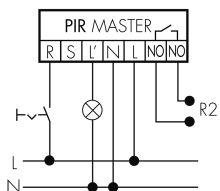

Schaltausgang	Relais 3 A
Potentialfrei	ja
min. Nachlaufzeit	5 min
max. Nachlaufzeit	120 min
Impulsfunktion	ja (Dauer nicht veränderbar)
Einschaltverzögerung	5 - 10 min für alle Einschaltzeiten > 15 min
Ausgang [3]	
max. Schaltleistung	2 W (cos $\phi=1$)
Funktionseigenschaften [Eingang]	
Tastereingang	ja
Funktionseigenschaften [Eingang 2]	
Slaveeingang	ja
Slaveeingang (Remote)	ja

Schaltbilder

Dauerlichtbetrieb mit externem Schalter