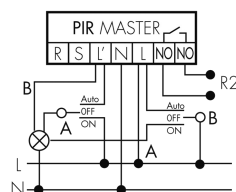

Schaltbilder

Dauerlichtbetrieb mit externem Schalter

Master-Slave-Betrieb

Normalbetrieb mit externem Taster

Impulsbetrieb an Treppenhausautomat

Normalbetrieb

Betrieb mit Drehschalter «Hand - 0 - Automat»

Master-Master-Betrieb

Normalbetrieb mit RC-Glied

Zubehör

IR-RC
IR-Fernbedienung
E-Nr: 535 949 005
Preis brutto exkl. MwSt.: 30.00 CHF

IR-PD Mini
IR-Fernbedienung, klein
E-Nr: 535 949 035
Preis brutto exkl. MwSt.: 22.00 CHF

Color RAL NCS
Spezialfarbe matt oder glanz
Art-Nr: 141522
Preis brutto exkl. MwSt.: 20.00 CHF