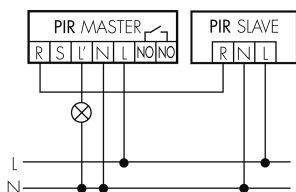

Technische Daten

Montageeigenschaften

Montagekategorie	Bausatz
Geeignet für Deckenmontage	ja
Montagehöhe empfohlen [m]	2.5
Montagehöhe maximum 2 [m]	10
Anschlussart	Steckklemme

Material und Bauform

Höhe [mm]	82
Durchmesser [mm]	79
Bohrloch [mm]	73
Einbautiefe [mm]	60
Werkstoff	Kunststoff
Werkstoffgüte	Polycarbonat
Schutzart [IP]	IP20
Betriebstemperatur [°C]	-25 °C bis +55 °C
Schlagfestigkeit [IK]	IK05
Schutzklasse	II
Prüfzeichen	CE
Halogenfrei	ja
UV-Beständig	UV-stabilisiertes Polycarbonat

Farbe	n/a
Elektrotechnische Eigenschaften	
Spannungsversorgung [V]	230 V (+/- 10 %)
Spannungsart	AC
Netzfrequenz [Hz]	50 - 60
Melderaufbau max. Strom [A]	10 A
Sensoreigenschaften	
Reichweite bei seitlichem Vorbeigehen (tangential) [m]	8
Reichweite bei direktem Draufzugehen (radial) [m]	4
Reichweite für sitzende Personen (Präsenz) [m]	4
Erfassungswinkel [°]	360
Reichweite bei seitlichem Vorbeigehen (tangential) auf 5 m Höhe [m]	20
Reichweite bei direktem Draufzugehen (radial) auf 5 m Höhe [m]	10
Reichweite für sitzende Personen (Präsenz) auf 5 m Höhe [m]	6
Anzahl PIR Sensoren	1
Anzahl Helligkeitssensoren	1
Ansprechhelligkeit einstellbar	ja
Funktionseigenschaften	
Ausführung	Präsenzmelder
Werksprogramm	ja
Fernbedienbar	IR-RC (Folie IR-PD), IR-PD Mini
Anzahl der Kanäle	2
Physische Ausgänge	
Anzahl der Schaltzonen	1
Geeignet für C-Last	ja
Ansprechhelligkeit [lx]	5 - 2000
Ausgang [1]	
max. Schaltleistung	2300 W (cos ϕ =1)
max. Einschaltstrom	800 A (max. 200 μ s)
Halbautomatik	ja
Treppenhausüberwachung	ja
min. Nachlaufzeit	15 s
max. Nachlaufzeit	30 min
Impulsfunktion	ja (einstellbare Pausenzeit)
Ausgang [2]	
max. Schaltleistung	690 W (cos ϕ =1)

Schaltbilder

Dauerlichtbetrieb mit externem Schalter

Master-Slave-Betrieb

Normalbetrieb mit externem Taster

Impulsbetrieb an Treppenhausautomat

Normalbetrieb

Betrieb mit Drehschalter «Hand - 0 - Automat»

Master-Master-Betrieb