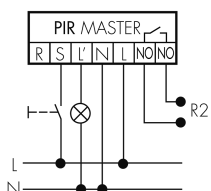

Schaltbilder

Dauerlichtbetrieb mit externem Schalter

Master-Slave-Betrieb

Normalbetrieb mit externem Taster

Impulsbetrieb an Treppenhausautomat

Normalbetrieb

Betrieb mit Drehschalter «Hand - 0 - Automat»

Master-Master-Betrieb

Normalbetrieb mit RC-Glied

Zubehör

IR-RC
IR-Fernbedienung
E-Nr: 535 949 005
Preis brutto exkl. MwSt.: 30.00 CHF

IR-PD Mini
IR-Fernbedienung, klein
E-Nr: 535 949 035
Preis brutto exkl. MwSt.: 22.00 CHF

Color RAL NCS
Spezialfarbe matt oder glanz
Art-Nr: 141522
Preis brutto exkl. MwSt.: 20.00 CHF