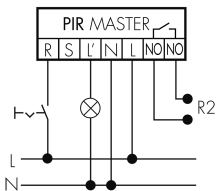

Schaltausgang	Relais 3 A
Potentialfrei	ja
min. Nachlaufzeit	5 min
max. Nachlaufzeit	120 min
Impulsfunktion	ja (Dauer nicht veränderbar)
Einschaltverzögerung	5 - 10 min für alle Einschaltzeiten > 15 min
Ausgang [3]	
max. Schaltleistung	2 W (cos $\phi=1$)
Funktionseigenschaften [Eingang]	
Tastereingang	ja
Funktionseigenschaften [Eingang 2]	
Slaveeingang	ja
Slaveeingang (Remote)	ja

Schaltbilder

Dauerlichtbetrieb mit externem Schalter