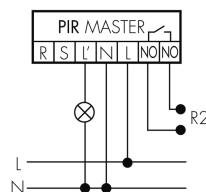

Schaltbilder

Dauerlichtbetrieb mit externem Schalter

Master-Slave-Betrieb

Normalbetrieb mit externem Taster

Impulsbetrieb an Treppenhausautomat

Normalbetrieb

Betrieb mit Drehschalter «Hand - 0 - Automat»

Master-Master-Betrieb

Normalbetrieb mit RC-Glied

Zubehör

IR-RC
IR-Fernbedienung
E-Nr: 535 949 005
Preis brutto exkl. MwSt.: 30.00 CHF

IR-PD Mini
IR-Fernbedienung, klein
E-Nr: 535 949 035
Preis brutto exkl. MwSt.: 22.00 CHF

Color RAL NCS
Spezialfarbe matt oder glanz
Art-Nr: 141522
Preis brutto exkl. MwSt.: 20.00 CHF