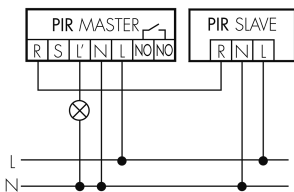

Master-Slave-Betrieb