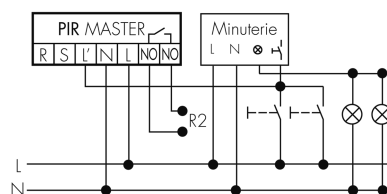

Schaltbilder

Dauerlichtbetrieb mit externem Schalter

Master-Slave-Betrieb

Normalbetrieb mit externem Taster

Impulsbetrieb an Treppenhausautomat

Normalbetrieb

Betrieb mit Drehschalter «Hand - 0 - Automat»

Master-Master-Betrieb

Normalbetrieb mit RC-Glied

Zubehör

IR-RC
IR-Fernbedienung
E-Nr: 535 949 005
Preis brutto exkl. MwSt.: 30.00 CHF

IR-PD Mini
IR-Fernbedienung, klein
E-Nr: 535 949 035
Preis brutto exkl. MwSt.: 22.00 CHF

Color RAL NCS
Spezialfarbe matt oder glanz
Art-Nr: 141522
Preis brutto exkl. MwSt.: 20.00 CHF