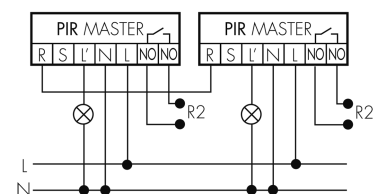

Schaltbilder

Dauerlichtbetrieb mit externem Schalter

Master-Slave-Betrieb

Normalbetrieb mit externem Taster

Impulsbetrieb an Treppenhausautomat

Normalbetrieb

Betrieb mit Drehschalter «Hand - 0 - Automat»

Master-Master-Betrieb

Normalbetrieb mit RC-Glied

Zubehör

IR-RC
IR-Fernbedienung
E-Nr: 535 949 005
Preis brutto exkl. MwSt.: 30.00 CHF

IR-PD Mini
IR-Fernbedienung, klein
E-Nr: 535 949 035
Preis brutto exkl. MwSt.: 22.00 CHF

Color RAL NCS
Spezialfarbe matt oder glanz
Art-Nr: 141522
Preis brutto exkl. MwSt.: 20.00 CHF