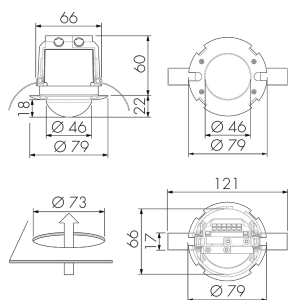

Illustrationen

Abmessungen in mm

Erfassungsschemas

Abmessungen in m

links: Aufsicht, rechts:
Seitenansicht

- Reichweite bei sitzender Tätigkeit (Präsenz)
- - - Reichweite bei direktem Draufzuehen (radial)
- Reichweite bei seitlichem Vorbeigehen (tangential)

Technische Daten

Montageeigenschaften

Montagekategorie	Bausatz
Geeignet für Deckenmontage	ja
Montagehöhe empfohlen [m]	2.5
Montagehöhe maximum 2 [m]	10
Anschlussart	Steckklemme

Material und Bauform

Höhe [mm]	82
Durchmesser [mm]	79
Bohrloch [mm]	73
Einbautiefe [mm]	60
Werkstoff	Kunststoff
Werkstoffgüte	Polycarbonat
Schutzart [IP]	IP20
Betriebstemperatur [°C]	-25 °C bis +55 °C
Schlagfestigkeit [IK]	IK05
Schutzklasse	II
Prüfzeichen	CE
Halogenfrei	ja
UV-Beständig	UV-stabilisiertes Polycarbonat