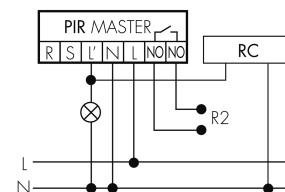

Schaltbilder

Dauerlichtbetrieb mit externem Schalter

Master-Slave-Betrieb

Normalbetrieb mit externem Taster

Impulsbetrieb an Treppenhausautomat

Normalbetrieb

Betrieb mit Drehschalter «Hand - 0 - Automat»

Master-Master-Betrieb

Normalbetrieb mit RC-Glied

Zubehör

IR-RC
IR-Fernbedienung
E-Nr: 535 949 005
Preis brutto exkl. MwSt.: 30.00 CHF

IR-PD Mini
IR-Fernbedienung, klein
E-Nr: 535 949 035
Preis brutto exkl. MwSt.: 22.00 CHF

Color RAL NCS
Spezialfarbe matt oder glanz
Art-Nr: 141522
Preis brutto exkl. MwSt.: 20.00 CHF