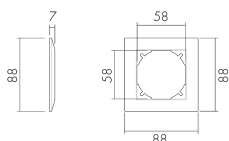

### Illustrationen

Abmessungen in  
mm

### Technische Daten

Material und Bauform	
Breite [mm]	88
Höhe [mm]	88
Tiefe [mm]	7
Halogenfrei	ja
UV-Beständig	UV-stabilisiertes Polycarbonat
Farbe	Dunkelgrau
Farbcode	NCS S6500N matt