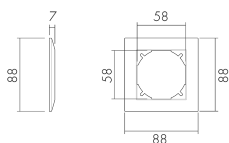

AR EDI/BE

Abdeckrahmen EDIZIOdue, beige

E-Nr: 334 911 810

nicht mehr lieferbar

Produktbeschreibung

- Zur Kombination mit den Wand-Bewegungs- und Präsenzmeldern von B.E.G.

Illustrationen

Abmessungen in
mm

Technische Daten

Material und Bauform	
Breite [mm]	88
Höhe [mm]	88
Tiefe [mm]	7
Halogenfrei	ja
UV-Beständig	UV-stabilisiertes Polycarbonat
Farbe	Beige
Farbcode	NCS S3010Y10R matt

Zubehör

AS EDI/BE nicht mehr lieferbar