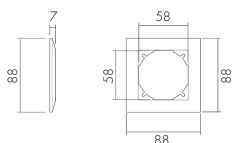

AR EDI/B

Abdeckrahmen EDIZIOdue, braun

E-Nr: 334 911 890

Produktbeschreibung

- Zur Kombination mit den Wand-Bewegungs- und Präsenzmeldern von B.E.G.

Illustrationen

Abmessungen in
mm

Technische Daten

Material und Bauform	
Farbcode	NCS S7010Y30R matt
Farbe	Braun
UV-Beständig	UV-stabilisiertes Polycarbonat
Deklarationen	
Halogenfrei	ja

Zubehör

AS EDI/B

Adapterset, Design EDIZIOdue, braun

E-Nr: 535 999 195