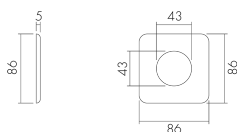

AR STA/S

Abdeckrahmen Silac, schwarz

E-Nr: 374 163 059

Produktbeschreibung

- Zur Kombination mit den Wand-Bewegungs- und Präsenzmeldern von B.E.G.

Illustrationen

Abmessungen in
mm

Technische Daten

Material und Bauform	
Breite [mm]	86
Höhe [mm]	86
Tiefe [mm]	5
Halogenfrei	ja
UV-Beständig	UV-stabilisiertes Polycarbonat
Farbe	schwarz
Farbcode	RAL 9005 glanz

Zubehör

AS STA/S

Adapterset, Design Standard, schwarz