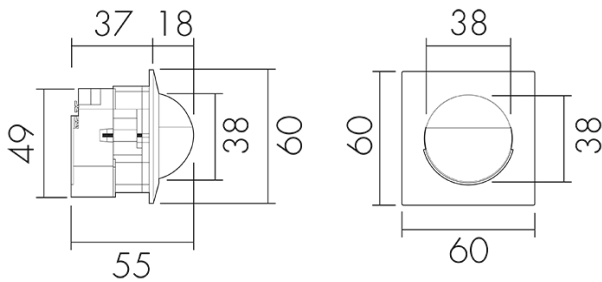

### Produktbeschreibung

- Für den Einsatz in Schalterkombinationen mit 180° Erfassungsbereich zur zuverlässigen Detektion von Bewegungen
- Bis zu 7 Farben verfügbar (als Bausatz bestellbar)
- 2-Leiter-Technik für den einfachen Anschluss an empfohlene Treppenhausautomaten (Automat muss separat bestellt werden, z.B. B.E.G. Luxomat SCT1)
- Minimaler Installationsaufwand, das Nachziehen des Neutral-Leiters wird überflüssig
- Helligkeit stufenlos einstellbar
- Für Montagehöhen zwischen 1.1 - 2.2 m

## Illustrationen

Abmessungen in mm

## Technische Daten

Montageeigenschaften	
Montagekategorie	Bausatz
Geeignet für Wandmontage	ja
Montagehöhe empfohlen [m]	1.1
Montagehöhe maximum 2 [m]	2.2
Anschlussart	Steckklemme
Material und Bauform	
Breite [mm]	60
Höhe [mm]	60
Tiefe [mm]	61
Werkstoff	Kunststoff
Werkstoffgüte	Polycarbonat
Schutzart [IP]	IP20
Betriebstemperatur [°C]	-25 °C bis +55 °C
Schlagfestigkeit [IK]	IK05
Schutzklasse	II
Prüfzeichen	CE
Halogenfrei	ja
UV-Beständig	UV-stabilisiertes Polycarbonat
Farbe	Beige