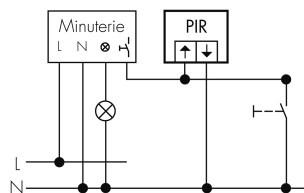

3-Leiter-Schaltung