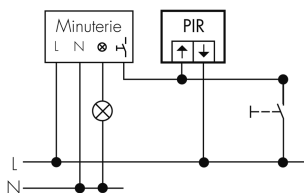

Farbcode	NCS S2010Y30R matt
Elektrotechnische Eigenschaften	
Spannungsversorgung [V]	über Minuterie 230 V (2-Leiter)
Spannungsart	AC
Netzfrequenz [Hz]	50 - 60
Melderaufbau max. Strom [A]	10 A
Sensoreigenschaften	
Reichweite bei seitlichem Vorbeigehen (tangential) [m]	10
Reichweite bei direktem Draufzugehen (radial) [m]	4
Reichweite für sitzende Personen (Präsenz) [m]	4
Erfassungswinkel [°]	180
Anzahl PIR Sensoren	2
Anzahl Helligkeitssensoren	1
Ansprechhelligkeit einstellbar	ja
Funktionseigenschaften	
Ausführung	Bewegungsmelder
Anzahl der Kanäle	1
Physische Ausgänge	
Anzahl der Schaltzonen	1
Ansprechhelligkeit [lx]	5 - 2000
Ausgang [1]	
Treppenhausüberwachung	ja
Impulsfunktion	ja

Schaltbilder

4-Leiter-Schaltung