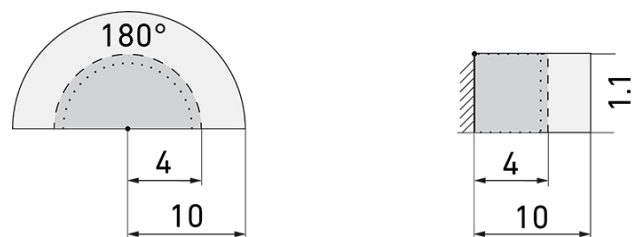

Indoor 180 C Minuterie KAL/B

Bewegungsmelder für Minuterien, 2 Leiter,

Design Kallysto, braun

E-Nr: 535 951 093

Preis brutto exkl. MwSt.: 163.45 CHF

Produktbeschreibung

- Für den Einsatz in Schalterkombinationen mit 180° Erfassungsbereich zur zuverlässigen Detektion von Bewegungen
- Bis zu 7 Farben verfügbar (als Bausatz bestellbar)
- 2-Leiter-Technik für den einfachen Anschluss an empfohlene Treppenhausautomaten (Automat muss separat bestellt werden, z.B. B.E.G. Luxomat SCT1)
- Minimaler Installationsaufwand, das Nachziehen des Neutral-Leiters wird überflüssig
- Helligkeit stufenlos einstellbar
- Für Montagehöhen zwischen 1.1 - 2.2 m

Illustrationen

Abmessungen in mm

Erfassungsschemas

Abmessungen in m

links: Aufsicht, rechts: Seitenansicht

- Reichweite bei sitzender Tätigkeit (Präsenz)
- - - Reichweite bei direktem Draufzugehen (radial)
- Reichweite bei seitlichem Vorbeigehen (tangential)

Technische Daten

Montageeigenschaften	
Montagekategorie	Bausatz
Geeignet für Wandmontage	ja
Montagehöhe empfohlen [m]	1.1
Montagehöhe maximum 2 [m]	2.2
Anschlussart	Steckklemme
Material und Bauform	
Breite [mm]	60
Höhe [mm]	60
Tiefe [mm]	61
Werkstoff	Kunststoff
Werkstoffgüte	Polycarbonat
Schutzart [IP]	IP20
Betriebstemperatur [°C]	-25 °C bis +55 °C
Schlagfestigkeit [IK]	IK05
Schutzklasse	II
Prüfzeichen	CE
Halogenfrei	ja
UV-Beständig	UV-stabilisiertes Polycarbonat
Farbe	Braun
Farbcode	RAL 8014 matt
Elektrotechnische Eigenschaften	
Spannungsversorgung [V]	über Minuterie 230 V (2-Leiter)
Spannungsart	AC
Netzfrequenz [Hz]	50 - 60
Melderaufbau max. Strom [A]	10 A
Sensoreigenschaften	
Reichweite bei seitlichem Vorbeigehen (tangential) [m]	10
Reichweite bei direktem Draufzugehen (radial) [m]	4
Reichweite für sitzende Personen (Präsenz) [m]	4
Erfassungswinkel [°]	180
Anzahl PIR Sensoren	2
Anzahl Helligkeitssensoren	1
Ansprechhelligkeit einstellbar	ja