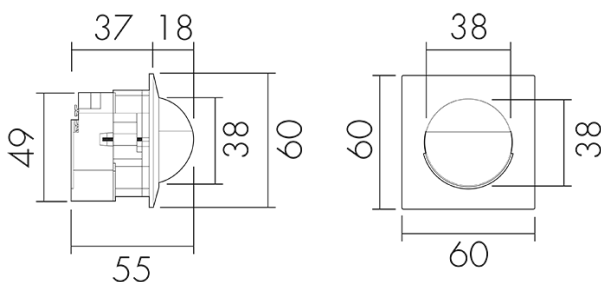

Indoor 180 C Minuterie KAL/B

Bewegungsmelder für Minuterien, 2 Leiter,

Design Kallysto, braun

E-Nr: 535 951 093

Preis brutto exkl. MwSt.: 163.45 CHF

Produktbeschreibung

- Für den Einsatz in Schalterkombinationen mit 180° Erfassungsbereich zur zuverlässigen Detektion von Bewegungen
- Bis zu 7 Farben verfügbar (als Bausatz bestellbar)
- 2-Leiter-Technik für den einfachen Anschluss an empfohlene Treppenhausautomaten (Automat muss separat bestellt werden, z.B. B.E.G. Luxomat SCT1)
- Minimaler Installationsaufwand, das Nachziehen des Neutral-Leiters wird überflüssig
- Helligkeit stufenlos einstellbar
- Für Montagehöhen zwischen 1.1 - 2.2 m

Illustrationen

Abmessungen in mm

Erfassungsschemas

Abmessungen in m

links: Aufsicht, rechts: Seitenansicht

- Reichweite bei sitzender Tätigkeit (Präsenz)
- - - Reichweite bei direktem Draufzugehen (radial)
- Reichweite bei seitlichem Vorbeigehen (tangential)

Technische Daten

Montageeigenschaften	
Montagekategorie	Bausatz
Geeignet für Wandmontage	ja
Montagehöhe empfohlen [m]	1.1
Montagehöhe maximum 2 [m]	2.2
Anschlussart	Steckklemme
Material und Bauform	
Breite [mm]	60
Höhe [mm]	60
Tiefe [mm]	61
Werkstoff	Kunststoff
Werkstoffgüte	Polycarbonat
Schutzart [IP]	IP20
Betriebstemperatur [°C]	-25 °C bis +55 °C
Schlagfestigkeit [IK]	IK05
Schutzklasse	II
Prüfzeichen	CE
Halogenfrei	ja
UV-Beständig	UV-stabilisiertes Polycarbonat
Farbe	Braun
Farbcode	RAL 8014 matt
Elektrotechnische Eigenschaften	
Spannungsversorgung [V]	über Minuterie 230 V (2-Leiter)
Spannungsart	AC
Netzfrequenz [Hz]	50 - 60
Melderaufbau max. Strom [A]	10 A
Sensoreigenschaften	
Reichweite bei seitlichem Vorbeigehen (tangential) [m]	10
Reichweite bei direktem Draufzugehen (radial) [m]	4
Reichweite für sitzende Personen (Präsenz) [m]	4
Erfassungswinkel [°]	180
Anzahl PIR Sensoren	2
Anzahl Helligkeitssensoren	1
Ansprechhelligkeit einstellbar	ja