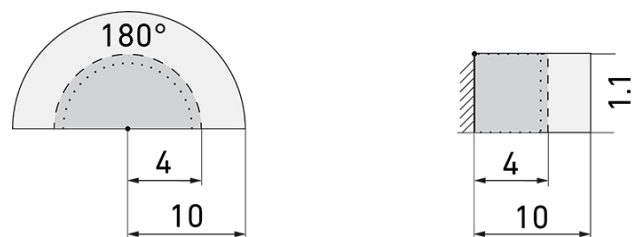

Indoor 180 C Minuterie KAL/S

Bewegungsmelder für Minuterien, 2 Leiter,

Design Kallysto, schwarz

E-Nr: 535 951 053

Preis brutto exkl. MwSt.: 163.45 CHF

Produktbeschreibung

- Für den Einsatz in Schalterkombinationen mit 180° Erfassungsbereich zur zuverlässigen Detektion von Bewegungen
- Bis zu 7 Farben verfügbar (als Bausatz bestellbar)
- 2-Leiter-Technik für den einfachen Anschluss an empfohlene Treppenhausautomaten (Automat muss separat bestellt werden, z.B. B.E.G. Luxomat SCT1)
- Minimaler Installationsaufwand, das Nachziehen des Neutral-Leiters wird überflüssig
- Helligkeit stufenlos einstellbar
- Für Montagehöhen zwischen 1.1 - 2.2 m

Illustrationen

Abmessungen in mm

Erfassungsschemas

Abmessungen in m

links: Aufsicht, rechts: Seitenansicht

- Reichweite bei sitzender Tätigkeit (Präsenz)
- - - Reichweite bei direktem Draufzugehen (radial)
- Reichweite bei seitlichem Vorbeigehen (tangential)

Technische Daten

Montageeigenschaften	
Montagekategorie	Bausatz
Geeignet für Wandmontage	ja
Montagehöhe empfohlen [m]	1.1
Montagehöhe maximum 2 [m]	2.2
Anschlussart	Steckklemme
Material und Bauform	
Breite [mm]	60
Höhe [mm]	60
Tiefe [mm]	61
Werkstoff	Kunststoff
Werkstoffgüte	Polycarbonat
Schutzart [IP]	IP20
Betriebstemperatur [°C]	-25 °C bis +55 °C
Schlagfestigkeit [IK]	IK05
Schutzklasse	II
Prüfzeichen	CE
Halogenfrei	ja
UV-Beständig	UV-stabilisiertes Polycarbonat
Farbe	schwarz
Farbcode	RAL 9005 matt
Elektrotechnische Eigenschaften	
Spannungsversorgung [V]	über Minuterie 230 V (2-Leiter)
Spannungsart	AC
Netzfrequenz [Hz]	50 - 60
Melderaufbau max. Strom [A]	10 A
Sensoreigenschaften	
Reichweite bei seitlichem Vorbeigehen (tangential) [m]	10
Reichweite bei direktem Draufzugehen (radial) [m]	4
Reichweite für sitzende Personen (Präsenz) [m]	4
Erfassungswinkel [°]	180
Anzahl PIR Sensoren	2
Anzahl Helligkeitssensoren	1
Ansprechhelligkeit einstellbar	ja