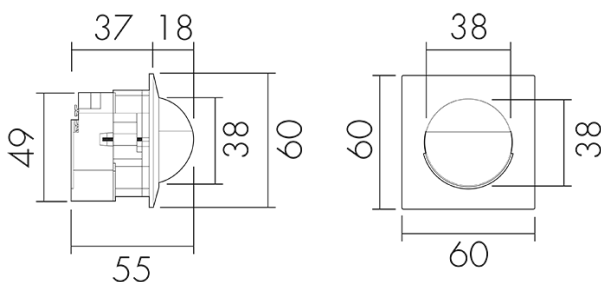

Indoor 180 C Minuterie KAL/S

Bewegungsmelder für Minuterien, 2 Leiter,

Design Kallysto, schwarz

E-Nr: 535 951 053

Preis brutto exkl. MwSt.: 163.45 CHF

Produktbeschreibung

- Für den Einsatz in Schalterkombinationen mit 180° Erfassungsbereich zur zuverlässigen Detektion von Bewegungen
- Bis zu 7 Farben verfügbar (als Bausatz bestellbar)
- 2-Leiter-Technik für den einfachen Anschluss an empfohlene Treppenhausautomaten (Automat muss separat bestellt werden, z.B. B.E.G. Luxomat SCT1)
- Minimaler Installationsaufwand, das Nachziehen des Neutral-Leiters wird überflüssig
- Helligkeit stufenlos einstellbar
- Für Montagehöhen zwischen 1.1 - 2.2 m

Illustrationen

Abmessungen in mm

Erfassungsschemas

Abmessungen in m

links: Aufsicht, rechts: Seitenansicht

- Reichweite bei sitzender Tätigkeit (Präsenz)
- - - Reichweite bei direktem Draufzugehen (radial)
- Reichweite bei seitlichem Vorbeigehen (tangential)

Technische Daten

Montageeigenschaften	
Montagekategorie	Bausatz
Geeignet für Wandmontage	ja
Montagehöhe empfohlen [m]	1.1
Montagehöhe maximum 2 [m]	2.2
Anschlussart	Steckklemme
Material und Bauform	
Breite [mm]	60
Höhe [mm]	60
Tiefe [mm]	61
Werkstoff	Kunststoff
Werkstoffgüte	Polycarbonat
Schutzart [IP]	IP20
Betriebstemperatur [°C]	-25 °C bis +55 °C
Schlagfestigkeit [IK]	IK05
Schutzklasse	II
Prüfzeichen	CE
Halogenfrei	ja
UV-Beständig	UV-stabilisiertes Polycarbonat
Farbe	schwarz
Farbcode	RAL 9005 matt
Elektrotechnische Eigenschaften	
Spannungsversorgung [V]	über Minuterie 230 V (2-Leiter)
Spannungsart	AC
Netzfrequenz [Hz]	50 - 60
Melderaufbau max. Strom [A]	10 A
Sensoreigenschaften	
Reichweite bei seitlichem Vorbeigehen (tangential) [m]	10
Reichweite bei direktem Draufzugehen (radial) [m]	4
Reichweite für sitzende Personen (Präsenz) [m]	4
Erfassungswinkel [°]	180
Anzahl PIR Sensoren	2
Anzahl Helligkeitssensoren	1
Ansprechhelligkeit einstellbar	ja