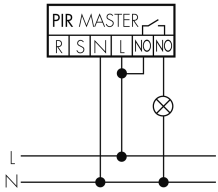

Schaltbilder

Normalbetrieb

Master-Slave-Betrieb mit externem Taster