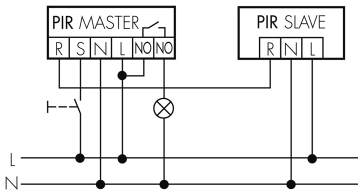

Master-Master-Betrieb