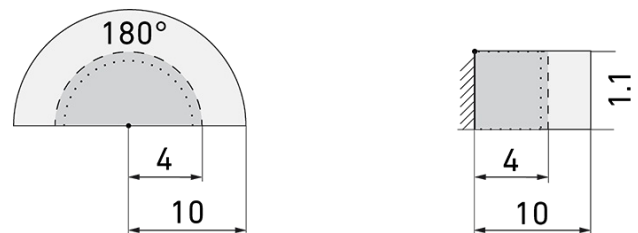

Illustrationen

Abmessungen in mm

Erfassungsschemas

Abmessungen in m

links: Aufsicht, rechts: Seitenansicht

- Reichweite bei sitzender Tätigkeit (Präsenz)
- - - Reichweite bei direktem Draufzugehen (radial)
- Reichweite bei seitlichem Vorbeigehen (tangential)

Technische Daten

| Montageeigenschaften | |
|--|---------------------------------|
| Montagekategorie | Bausatz |
| Geeignet für Wandmontage | ja |
| Montagehöhe empfohlen [m] | 1.1 |
| Montagehöhe maximum 2 [m] | 2.2 |
| Anschlussart | Steckklemme |
| Material und Bauform | |
| Breite [mm] | 60 |
| Höhe [mm] | 60 |
| Tiefe [mm] | 61 |
| Werkstoff | Kunststoff |
| Werkstoffgüte | Polycarbonat |
| Schutzart [IP] | IP20 |
| Betriebstemperatur [°C] | -25 °C bis +55 °C |
| Schlagfestigkeit [IK] | IK05 |
| Schutzklasse | II |
| Prüfzeichen | CE |
| Halogenfrei | ja |
| UV-Beständig | UV-stabilisiertes Polycarbonat |
| Farbe | Alu |
| Farbcode | RAL 9006 matt |
| Elektrotechnische Eigenschaften | |
| Spannungsversorgung [V] | über Minuterie 230 V (2-Leiter) |
| Spannungsart | AC |
| Netzfrequenz [Hz] | 50 - 60 |
| Melderaufbau max. Strom [A] | 10 A |
| Sensoreigenschaften | |
| Reichweite bei seitlichem Vorbeigehen (tangential) [m] | 10 |
| Reichweite bei direktem Draufzugehen (radial) [m] | 4 |
| Reichweite für sitzende Personen (Präsenz) [m] | 4 |
| Erfassungswinkel [°] | 180 |
| Anzahl PIR Sensoren | 2 |
| Anzahl Helligkeitssensoren | 1 |
| Ansprechhelligkeit einstellbar | ja |