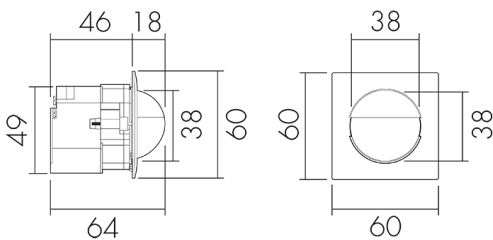

Illustrationen

Abmessungen in mm

Erfassungsschemas

Abmessungen in m

links: Aufsicht, rechts: Seitenansicht

- Reichweite bei sitzender Tätigkeit (Präsenz)
- - - Reichweite bei direktem Draufzugehen (radial)
- Reichweite bei seitlichem Vorbeigehen (tangential)

Technische Daten

| Montageeigenschaften | |
|--|---------------------------------|
| Montagekategorie | Bausatz |
| Geeignet für Wandmontage | ja |
| Montagehöhe empfohlen [m] | 1.1 |
| Montagehöhe maximum 2 [m] | 2.2 |
| Anschlussart | Steckklemme |
| Material und Bauform | |
| Breite [mm] | 60 |
| Höhe [mm] | 60 |
| Tiefe [mm] | 61 |
| Werkstoff | Kunststoff |
| Werkstoffgüte | Polycarbonat |
| Schutzart [IP] | IP20 |
| Betriebstemperatur [°C] | -25 °C bis +55 °C |
| Schlagfestigkeit [IK] | IK05 |
| Schutzklasse | II |
| Prüfzeichen | CE |
| Halogenfrei | ja |
| UV-Beständig | UV-stabilisiertes Polycarbonat |
| Farbe | Alu |
| Farbcode | RAL 9006 matt |
| Elektrotechnische Eigenschaften | |
| Spannungsversorgung [V] | über Minuterie 230 V (2-Leiter) |
| Spannungsart | AC |
| Netzfrequenz [Hz] | 50 - 60 |
| Melderaufbau max. Strom [A] | 10 A |
| Sensoreigenschaften | |
| Reichweite bei seitlichem Vorbeigehen (tangential) [m] | 10 |
| Reichweite bei direktem Draufzugehen (radial) [m] | 4 |
| Reichweite für sitzende Personen (Präsenz) [m] | 4 |
| Erfassungswinkel [°] | 180 |
| Anzahl PIR Sensoren | 2 |
| Anzahl Helligkeitssensoren | 1 |
| Ansprechhelligkeit einstellbar | ja |