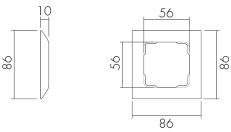

AR SOL/WG

Abdeckrahmen Solfà, weiss-glanz

E-Nr: 334 911 101

nicht mehr lieferbar

Produktbeschreibung

- Zur Kombination mit den Wand-Bewegungs- und Präsenzmeldern von B.E.G.

Illustrationen

Abmessungen in
mm

Technische Daten

Material und Bauform	
Breite [mm]	86
Höhe [mm]	86
Tiefe [mm]	10
Halogenfrei	ja
Farbe	Weiss glanz

Zubehör

AS SOL/WG nicht mehr lieferbar

Adapterset, Design Solfà, weiss-glanz

E-Nr: 535 999 111