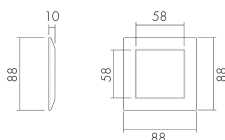

AR SID/AL

Abdeckrahmen Sidus, alu

E-Nr: 334 911 932

Produktbeschreibung

- Zur Kombination mit den Wand-Bewegungs- und Präsenzmeldern von B.E.G.

Illustrationen

Abmessungen in
mm

Technische Daten

Material und Bauform	
Breite [mm]	88
Höhe [mm]	88
Tiefe [mm]	10
Halogenfrei	ja
Farbe	Alu

Zubehör

AS SID/AL

Adapterset, Design Sidus, alu

E-Nr: 535 999 176