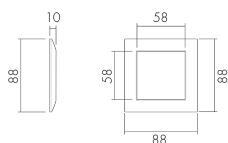

AR SID/AN

Abdeckrahmen Sidus, anthrazit

E-Nr: 334 911 042

Produktbeschreibung

- Zur Kombination mit den Wand-Bewegungs- und Präsenzmeldern von B.E.G.

Illustrationen

Abmessungen in
mm

Technische Daten

Material und Bauform	
Breite [mm]	88
Höhe [mm]	88
Tiefe [mm]	10
Halogenfrei	ja
Farbe	Anthrazit

Zubehör

AS SID/AN

Adapterset, Design Sidus, anthrazit

E-Nr: 535 999 146