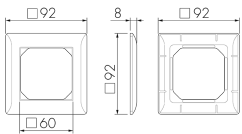

### Illustrationen

Abmessungen in  
mm

### Technische Daten

Material und Bauform	
Breite [mm]	92
Höhe [mm]	92
Tiefe [mm]	8
Halogenfrei	ja
Farbe	Braun