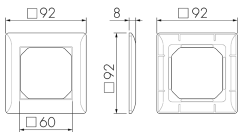

### Illustrationen

Abmessungen in  
mm

### Technische Daten

Material und Bauform	
Breite [mm]	92
Höhe [mm]	92
Tiefe [mm]	8
Halogenfrei	ja
Farbe	Braun