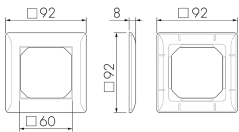

### Illustrationen

Abmessungen in  
mm

### Technische Daten

Material und Bauform	
Breite [mm]	92
Höhe [mm]	92
Tiefe [mm]	8
Halogenfrei	ja
Farbe	Dunkelgrau