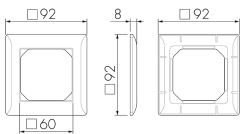

AR KAL/BE

Abdeckrahmen Kallysto, beige

E-Nr: 334 911 018

Produktbeschreibung

- Zur Kombination mit den Wand-Bewegungs- und Präsenzmeldern von B.E.G.

Illustrationen

Abmessungen in
mm

Technische Daten

Material und Bauform	
Breite [mm]	92
Höhe [mm]	92
Tiefe [mm]	8
Halogenfrei	ja
Farbe	Beige

Zubehör

AS KAL/BE

Adapterset, Design Kallysto, beige

E-Nr: 535 999 183