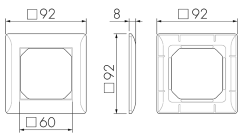

AR KAL/BE

Abdeckrahmen Kallysto, beige

E-Nr: 334 911 018

Produktbeschreibung

- Zur Kombination mit den Wand-Bewegungs- und Präsenzmeldern von B.E.G.

Illustrationen

Abmessungen in
mm

Technische Daten

Material und Bauform	
Breite [mm]	92
Höhe [mm]	92
Tiefe [mm]	8
Halogenfrei	ja
Farbe	Beige

Zubehör

AS KAL/BE

Adapterset, Design Kallysto, beige

E-Nr: 535 999 183