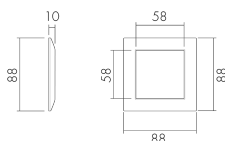

### Illustrationen

Abmessungen in  
mm

### Technische Daten

Material und Bauform	
Breite [mm]	86
Höhe [mm]	86
Tiefe [mm]	10
Halogenfrei	ja
UV-Beständig	UV-stabilisiertes Polycarbonat
Farbe	Weiss glanz
Farbcode	RAL 9003 glanz