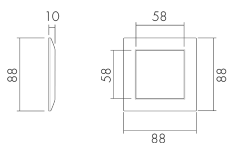

AR SID/WG

Abdeckrahmen Sidus, weiss-glanz

E-Nr: 334 911 102

Produktbeschreibung

- Zur Kombination mit den Wand-Bewegungs- und Präsenzmeldern von B.E.G.

Illustrationen

Abmessungen in
mm

Technische Daten

Material und Bauform	
Breite [mm]	86
Höhe [mm]	86
Tiefe [mm]	10
Halogenfrei	ja
UV-Beständig	UV-stabilisiertes Polycarbonat
Farbe	Weiss glanz
Farbcode	RAL 9003 glanz

Zubehör

AS SID/WG

Adapterset, Design Sidus, weiss-glanz