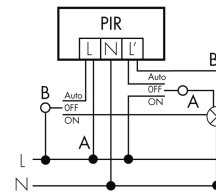

Schaltbilder

Impulsbetrieb an Treppenhausautomat

Parallelbetrieb

Normalbetrieb

Dauerlichtbetrieb mit externem Schalter

Normalbetrieb mit RC-Glied

Betrieb mit Drehschalter «Hand - 0 - Automat»

Zubehör

IR-RC
IR-Fernbedienung
E-Nr: 535 949 005
Preis brutto exkl. MwSt.: 30.00 CHF

BSK-PD/W
Ballschutzkorb Decken-Melder 360°, weiss
E-Nr: 535 998 275
Preis brutto exkl. MwSt.: 31.00 CHF

IR-PD Mini
IR-Fernbedienung, klein
E-Nr: 535 949 035
Preis brutto exkl. MwSt.: 22.00 CHF