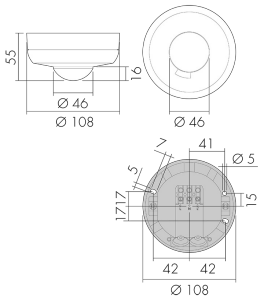

PD3 S 360 AP

Bewegungsmelder 10A, weiss

E-Nr: 535 943 065

Preis brutto exkl. MwSt.:

147.00 CHF

Produktbeschreibung

- Für Decken-Aufputz-Montage mit 360° Erfassungsbereich zur zuverlässigen Detektion von Bewegungen
- Für Aussenmontage geeignet (IP44)
- Elektronische Empfindlichkeits- und Reichweiteneinstellung
- Impulsfunktion serienmässig, einstellbare Pausenzeit
- Minimaler Eigenverbrauch
- 1 Kanal für Lichtsteuerung
- Hochleistungs-Schaltrelais für alle gebräuchlichen Lastarten (inkl. EVG, LED-Betriebsgeräte)
- Einstellbar und übersteuerbar per Fernbedienung (Inklusiv Auflagefolie IR-PD 1C zur Nutzung der Fernbedienung IR-RC)
- Licht Ein/Aus für 12 h per Fernbedienung
- Abdeckclips im Lieferumfang
- Zeitsparende Stecksockel-Montage

Illustrationen

Abmessungen in mm

Erfassungsschemas

Abmessungen in m

links: Aufsicht, rechts:
Seitenansicht

- Reichweite bei sitzender Tätigkeit (Präsenz)
- - - Reichweite bei direktem Draufzuehen (radial)
- Reichweite bei seitlichem Vorbeigehen (tangential)

Technische Daten

| Montageeigenschaften | |
|----------------------------|--------------------------------|
| Montagekategorie | Aufputz Nass (NAP) |
| Geeignet für Deckenmontage | ja |
| Montagehöhe empfohlen [m] | 2.5 |
| Montagehöhe maximum 2 [m] | 10 |
| Anschlussart | Steckklemme |
| Material und Bauform | |
| Höhe [mm] | 55 |
| Durchmesser [mm] | 108 |
| Werkstoff | Kunststoff |
| Werkstoffgüte | Polycarbonat |
| Schutzart [IP] | IP44 |
| Betriebstemperatur [°C] | -25 °C bis +55 °C |
| Schlagfestigkeit [IK] | IK04 |
| Schutzklasse | II |
| Prüfzeichen | CE |
| Halogenfrei | ja |
| UV-Beständig | UV-stabilisiertes Polycarbonat |
| Farbe | Weiss |
| Farbcode | RAL 9010 |