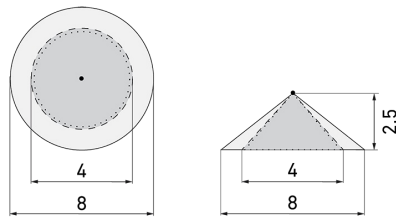

PD3 S 360 AP

Bewegungsmelder 10A, weiss

E-Nr: 535 943 065

Preis brutto exkl. MwSt.:

147.00 CHF

Produktbeschreibung

- Für Decken-Aufputz-Montage mit 360° Erfassungsbereich zur zuverlässigen Detektion von Bewegungen
- Für Aussenmontage geeignet (IP44)
- Elektronische Empfindlichkeits- und Reichweiteneinstellung
- Impulsfunktion serienmässig, einstellbare Pausenzeit
- Minimaler Eigenverbrauch
- 1 Kanal für Lichtsteuerung
- Hochleistungs-Schaltrelais für alle gebräuchlichen Lastarten (inkl. EVG, LED-Betriebsgeräte)
- Einstellbar und übersteuerbar per Fernbedienung (Inklusiv Auflagefolie IR-PD 1C zur Nutzung der Fernbedienung IR-RC)
- Licht Ein/Aus für 12 h per Fernbedienung
- Abdeckclips im Lieferumfang
- Zeitsparende Stecksockel-Montage

Illustrationen

Abmessungen in mm

Erfassungsschemas

Abmessungen in m

links: Aufsicht, rechts:
Seitenansicht

- Reichweite bei sitzender Tätigkeit (Präsenz)
- - - Reichweite bei direktem Draufzuehen (radial)
- Reichweite bei seitlichem Vorbeigehen (tangential)

Technische Daten

| Montageeigenschaften | |
|----------------------------|--------------------------------|
| Montagekategorie | Aufputz Nass (NAP) |
| Geeignet für Deckenmontage | ja |
| Montagehöhe empfohlen [m] | 2.5 |
| Montagehöhe maximum 2 [m] | 10 |
| Anschlussart | Steckklemme |
| Material und Bauform | |
| Höhe [mm] | 55 |
| Durchmesser [mm] | 108 |
| Werkstoff | Kunststoff |
| Werkstoffgüte | Polycarbonat |
| Schutzart [IP] | IP44 |
| Betriebstemperatur [°C] | -25 °C bis +55 °C |
| Schlagfestigkeit [IK] | IK04 |
| Schutzklasse | II |
| Prüfzeichen | CE |
| Halogenfrei | ja |
| UV-Beständig | UV-stabilisiertes Polycarbonat |
| Farbe | Weiss |
| Farbcode | RAL 9010 |