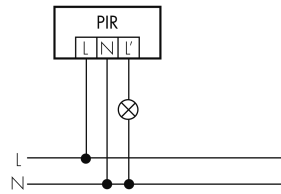

Schaltbilder

Impulsbetrieb an Treppenhausautomat

Parallelbetrieb

Normalbetrieb

Dauerlichtbetrieb mit externem Schalter

Normalbetrieb mit RC-Glied

Betrieb mit Drehschalter «Hand - 0 - Automat»

Zubehör

IR-RC
IR-Fernbedienung
E-Nr: 535 949 005
Preis brutto exkl. MwSt.: 30.00 CHF

BSK-PD/W
Ballschutzkorb Decken-Melder 360°, weiss
E-Nr: 535 998 275
Preis brutto exkl. MwSt.: 31.00 CHF

IR-PD Mini
IR-Fernbedienung, klein
E-Nr: 535 949 035
Preis brutto exkl. MwSt.: 22.00 CHF