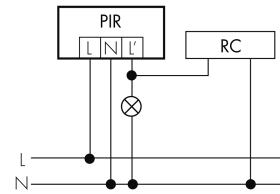

Schaltbilder

Impulsbetrieb an Treppenhausautomat

Parallelbetrieb

Normalbetrieb

Dauerlichtbetrieb mit externem Schalter

Normalbetrieb mit RC-Glied

Betrieb mit Drehschalter «Hand - 0 - Automat»

Zubehör

IR-RC
IR-Fernbedienung
E-Nr: 535 949 005
Preis brutto exkl. MwSt.: 30.00 CHF

BSK-PD/W
Ballschutzkorb Decken-Melder 360°, weiss
E-Nr: 535 998 275
Preis brutto exkl. MwSt.: 31.00 CHF

IR-PD Mini
IR-Fernbedienung, klein
E-Nr: 535 949 035
Preis brutto exkl. MwSt.: 22.00 CHF