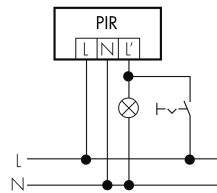

Schaltbilder

Impulsbetrieb an Treppenhausautomat

Parallelbetrieb

Normalbetrieb

Dauerlichtbetrieb mit externem Schalter

Normalbetrieb mit RC-Glied

Betrieb mit Drehschalter «Hand - 0 - Automat»

Zubehör

IR-RC
IR-Fernbedienung
E-Nr: 535 949 005
Preis brutto exkl. MwSt.: 30.00 CHF

BSK-PD/W
Ballschutzkorb Decken-Melder 360°, weiss
E-Nr: 535 998 275
Preis brutto exkl. MwSt.: 31.00 CHF

IR-PD Mini
IR-Fernbedienung, klein
E-Nr: 535 949 035
Preis brutto exkl. MwSt.: 22.00 CHF