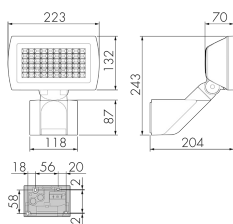

FL2 LED/S

LED Strahler ohne Bewegungsmelder,
schwarz

E-Nr: 924 721 101

nicht mehr lieferbar

Produktbeschreibung

- Für Aussenmontage geeignet (IP44)
- Zeitsparende Stecksockel-Montage
- Stromsparende, langlebige LED-Technik
- Hochwertige Verarbeitung und Materialien
- Qualitäts-LED-Strahler

Illustrationen

Abmessungen in
mm

Technische Daten

Montageeigenschaften

Montagekategorie Aufputz Nass (NAP)

Geeignet für Wandmontage ja

Material und Bauform

Breite [mm] 223

| | |
|--|---------------------|
| Höhe [mm] | 243 |
| Tiefe [mm] | 204 |
| Werkstoff | Aluminium |
| Werkstoffgüte | Aluminium Druckguss |
| Schutzart [IP] | IP44 |
| Betriebstemperatur [°C] | -25 °C bis +55 °C |
| Schutzklasse | I |
| Prüfzeichen | CE |
| Halogenfrei | ja |
| Farbe | schwarz |
| Farbcode | RAL 9005 |
| Elektrotechnische Eigenschaften | |
| Spannungsversorgung [V] | 230 V (+/- 10 %) |
| Spannungsart | AC |
| Netzfrequenz [Hz] | 50 - 60 |