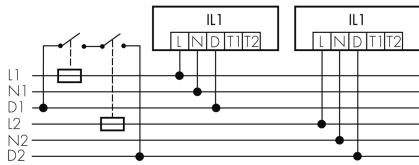

Schaltbilder

Gruppen-/Systembetrieb über 2 Sicherungsgruppen

Normalbetrieb mit externem Taster