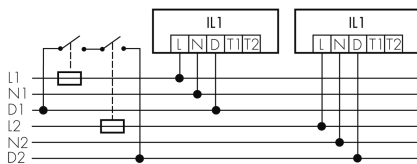

IL1-R35-4-BS

Intelligente LED-Leuchte mit Präsenzmelder
und Notlicht

E-Nr: 941 401 709

nicht mehr lieferbar

Produktbeschreibung

- Orientierungslicht für erhöhte Sicherheitsanforderungen in Altersheimen, Spitälern, öffentlichen Bauten etc.
- Hochwertige Verarbeitung und Materialien, Swiss-Made
- Intelligente Decken- und Wandanbauleuchte, rund
- Leuchte auch ohne Melder erhältlich
- Hochempfindliche und störteste Passiv-Infrarot-Anwesenheitserfassung, klare Bereichs-Eingrenzung dank Abdeckclip
- Dimmt oder schaltet automatisch in Abhängigkeit von Präsenz und Tageslicht
- Einfache 1-Draht-Erweiterung zu intelligentem, vorkonfiguriertem Leuchten-Netzwerk
- 2 Eingänge zur Übersteuerung mit Tastern, Zeitschaltuhren oder Bewegungsmeldern
- Linien- und Flächen-Schwarm- Funktionalität
- Zeitloses Design aus weiss-mattem Acrylglas
- Optionale Fernbedienung für das Anpassen der Steuerprogramme
- Sofort betriebsbereit dank vorkonfigurierten Steuerprogrammen
- DC-Erkennung mit automatischem Aufruf von Notlicht-Steuerprogramm
- Notlicht mit Leuchtdauer > 1 h, inkl. Selbsttest

Illustrationen

Abmessungen in mm

Erfassungsschemas

Abmessungen in m

links: Aufsicht, rechts: Seitenansicht

- Reichweite bei sitzender Tätigkeit (Präsenz)
- - - Reichweite bei direktem Draufzugehen (radial)
- Reichweite bei seitlichem Vorbeigehen (tangential)

Technische Daten

Schaltbilder

Gruppen-/Systembetrieb über 2 Sicherungsgruppen

Normalbetrieb mit externem Taster

Master-Slave-Betrieb

Normalbetrieb

Gruppen-/Systembetrieb

Zubehör