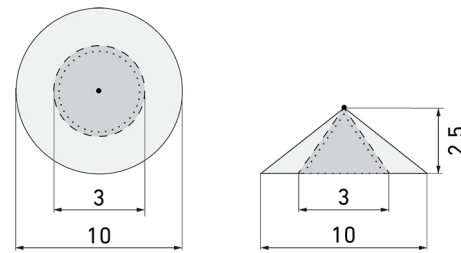

IL1-R35-4-BS

Intelligente LED-Leuchte mit Präsenzmelder
und Notlicht

E-Nr: 941 401 709

nicht mehr lieferbar

Produktbeschreibung

- Orientierungslicht für erhöhte Sicherheitsanforderungen in Altersheimen, Spitälern, öffentlichen Bauten etc.
- Hochwertige Verarbeitung und Materialien, Swiss-Made
- Intelligente Decken- und Wandanbauleuchte, rund
- Leuchte auch ohne Melder erhältlich
- Hochempfindliche und störteste Passiv-Infrarot-Anwesenheitserfassung, klare Bereichs-Eingrenzung dank Abdeckclip
- Dimmt oder schaltet automatisch in Abhängigkeit von Präsenz und Tageslicht
- Einfache 1-Draht-Erweiterung zu intelligentem, vorkonfiguriertem Leuchten-Netzwerk
- 2 Eingänge zur Übersteuerung mit Tastern, Zeitschaltuhren oder Bewegungsmeldern
- Linien- und Flächen-Schwarm- Funktionalität
- Zeitloses Design aus weiss-mattem Acrylglas
- Optionale Fernbedienung für das Anpassen der Steuerprogramme
- Sofort betriebsbereit dank vorkonfigurierten Steuerprogrammen
- DC-Erkennung mit automatischem Aufruf von Notlicht-Steuerprogramm
- Notlicht mit Leuchtdauer > 1 h, inkl. Selbsttest

Illustrationen

Abmessungen in mm

Erfassungsschemas

Abmessungen in m

links: Aufsicht, rechts: Seitenansicht

- Reichweite bei sitzender Tätigkeit (Präsenz)
- - - Reichweite bei direktem Draufzugehen (radial)
- Reichweite bei seitlichem Vorbeigehen (tangential)