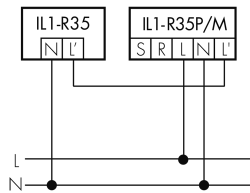

Illustrationen

Abmessungen in
mm

Technische Daten

Schaltbilder

Betrieb in Kombination mit einer IL1 mit Melder

Betrieb in Kombination mit einem beliebigen Schalter

Zubehör

EBG-Aries-R35
Einbetoniergehäuse
E-Nr: 941 490 009