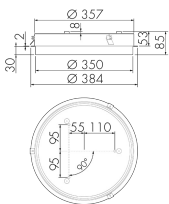

IL1-RU35-3

LED-Leuchte

E-Nr: 941 400 039

nicht mehr lieferbar

Produktbeschreibung

- Stromsparende, langlebige LED-Technik
- Hochwertige Verarbeitung und Materialien, Swiss-Made
- Intelligente Decken- und Wand-Halbeinbauleuchte, rund
- Zeitloses Design aus weiss-mattem Acrylglas

Illustrationen

Abmessungen in
mm

Technische Daten

Schaltbilder

Betrieb in Kombination mit einer IL1 mit Melder

Betrieb in Kombination mit einem beliebigen Schalter

Zubehör

EBG-Aries-R35
Einbetoniergehäuse
E-Nr: 941 490 009