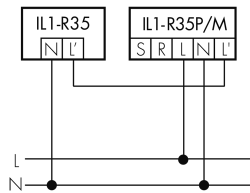

Illustrationen

Abmessungen in
mm

Technische Daten

Schaltbilder

Betrieb in Kombination mit einer IL1 mit Melder

Betrieb in Kombination mit einem beliebigen Schalter

Zubehör

EBG-Aries-R35
 Einbetoniergehäuse
 E-Nr: 941 490 009