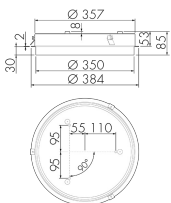

IL1-RU35-4-S

LED-Leuchte mit Notlicht

E-Nr: 941 401 439

nicht mehr lieferbar

Produktbeschreibung

- Stromsparende, langlebige LED-Technik
- Hochwertige Verarbeitung und Materialien, Swiss-Made
- Intelligente Decken- und Wand-Halbeinbauleuchte, rund
- Zeitloses Design aus weiss-mattem Acrylglas
- Notlicht mit Leuchtdauer > 1 h, inkl. Selbsttest

Illustrationen

Abmessungen in
mm

Technische Daten

Schaltbilder

Betrieb in Kombination mit einer IL1 mit Melder

Betrieb in Kombination mit einem beliebigen Schalter

Zubehör

EBG-Aries-R35
 Einbetoniergehäuse
 E-Nr: 941 490 009