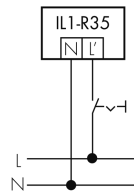

Illustrationen

Abmessungen in
mm

Technische Daten

Schaltbilder

Betrieb in Kombination mit einer IL1 mit Melder

Betrieb in Kombination mit einem beliebigen Schalter

Zubehör

EBG-Aries-R35
 Einbetoniergehäuse
 E-Nr: 941 490 009