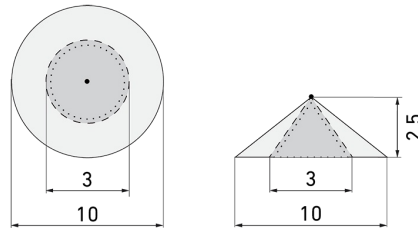

### Produktbeschreibung

- Orientierungslicht für erhöhte Sicherheitsanforderungen in Altersheimen, Spitälern, öffentlichen Bauten etc.
- Hochwertige Verarbeitung und Materialien, Swiss-Made
- Intelligente Decken- und Wand-Halbeinbauleuchte, rund
- Leuchte auch ohne Melder erhältlich
- Hochempfindliche und störteste Passiv-Infrarot-Anwesenheitserfassung, klare Bereichs-Eingrenzung dank Abdeckclip
- Dimmt oder schaltet automatisch in Abhängigkeit von Präsenz und Tageslicht
- Einfache 1-Draht-Erweiterung zu intelligentem, vorkonfiguriertem Leuchten-Netzwerk
- 2 Eingänge zur Übersteuerung mit Tastern, Zeitschaltuhren oder Bewegungsmeldern
- Linien- und Flächen-Schwarm- Funktionalität
- Zeitloses Design aus weiss-mattem Acrylglas
- Optionale Fernbedienung für das Anpassen der Steuerprogramme
- Sofort betriebsbereit dank vorkonfigurierten Steuerprogrammen
- DC-Erkennung mit automatischem Aufruf von Notlicht-Steuerprogramm
- Notlicht mit Leuchtdauer > 1 h, inkl. Selbsttest

Illustrationen

Abmessungen in mm

Erfassungsschemas

Abmessungen in m

links: Aufsicht, rechts: Seitenansicht

- ..... Reichweite bei sitzender Tätigkeit (Präsenz)
- - - Reichweite bei direktem Draufzugehen (radial)
- Reichweite bei seitlichem Vorbeigehen (tangential)