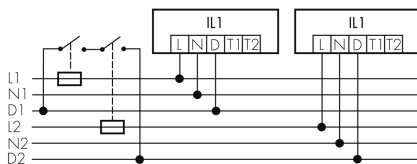

### Produktbeschreibung

- Orientierungslicht für erhöhte Sicherheitsanforderungen in Altersheimen, Spitälern, öffentlichen Bauten etc.
- Hochwertige Verarbeitung und Materialien, Swiss-Made
- Intelligente Decken- und Wand-Halbeinbauleuchte, rund
- Leuchte auch ohne Melder erhältlich
- Hochempfindliche und störteste Passiv-Infrarot-Anwesenheitserfassung, klare Bereichs-Eingrenzung dank Abdeckclip
- Dimmt oder schaltet automatisch in Abhängigkeit von Präsenz und Tageslicht
- Einfache 1-Draht-Erweiterung zu intelligentem, vorkonfiguriertem Leuchten-Netzwerk
- 2 Eingänge zur Übersteuerung mit Tastern, Zeitschaltuhren oder Bewegungsmeldern
- Linien- und Flächen-Schwarm- Funktionalität
- Zeitloses Design aus weiss-mattem Acrylglas
- Optionale Fernbedienung für das Anpassen der Steuerprogramme
- Sofort betriebsbereit dank vorkonfigurierten Steuerprogrammen
- DC-Erkennung mit automatischem Aufruf von Notlicht-Steuerprogramm
- Notlicht mit Leuchtdauer > 1 h, inkl. Selbsttest

Illustrationen

Abmessungen in mm

Erfassungsschemas

Abmessungen in m

links: Aufsicht, rechts: Seitenansicht

- ..... Reichweite bei sitzender Tätigkeit (Präsenz)
- - - Reichweite bei direktem Draufzugehen (radial)
- Reichweite bei seitlichem Vorbeigehen (tangential)

Technische Daten

Schaltbilder

Gruppen-/Systembetrieb über 2 Sicherungsgruppen

Normalbetrieb mit externem Taster

Master-Slave-Betrieb

Gruppen-/Systembetrieb

Normalbetrieb