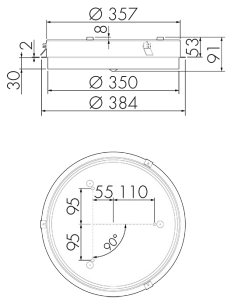

Illustrationen

Abmessungen in mm

Erfassungsschemas

Abmessungen in m

links: Aufsicht, rechts: Seitenansicht

- ..... Reichweite bei sitzender Tätigkeit (Präsenz)
- - - Reichweite bei direktem Draufzugehen (radial)
- Reichweite bei seitlichem Vorbeigehen (tangential)