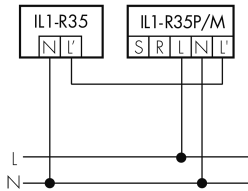

Illustrationen

Abmessungen in mm

Erfassungsschemas

Abmessungen in m

links: Aufsicht, rechts: Seitenansicht

- Reichweite bei sitzender Tätigkeit (Präsenz)
- - - Reichweite bei direktem Draufzugehen (radial)
- Reichweite bei seitlichem Vorbeigehen (tangential)

Technische Daten

Schaltbilder

Betrieb in Kombination mit einer IL1 mit Melder

Betrieb in Kombination mit einem beliebigen Schalter

Zubehör

EBG-Aries-R35

Einbetoniergehäuse

E-Nr: 941 490 009