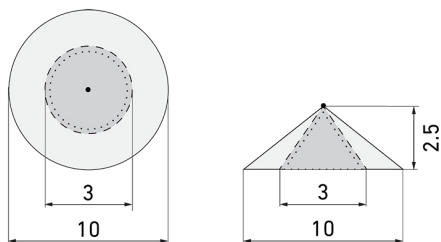

IL1-RE35-3

LED-Leuchte

E-Nr: 941 400 019

nicht mehr lieferbar

Produktbeschreibung

- Stromsparende, langlebige LED-Technik
- Hochwertige Verarbeitung und Materialien, Swiss-Made
- Intelligente Decken- und Wand-Einbauleuchte, rund
- Zeitloses Design aus weiss-mattem Acrylglas

Illustrationen

Abmessungen in mm

Erfassungsschemas

Abmessungen in m

links: Aufsicht, rechts: Seitenansicht

- Reichweite bei sitzender Tätigkeit (Präsenz)
- - - Reichweite bei direktem Draufzugehen (radial)
- Reichweite bei seitlichem Vorbeigehen (tangential)