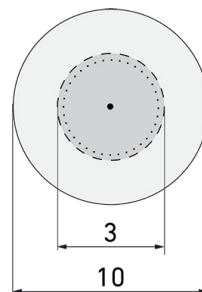

IL1-RE35-3-S

LED-Leuchte mit Notlicht

E-Nr: 941 401 019

nicht mehr lieferbar

Produktbeschreibung

- Stromsparende, langlebige LED-Technik
- Hochwertige Verarbeitung und Materialien, Swiss-Made
- Intelligente Decken- und Wand-Einbauleuchte, rund
- Zeitloses Design aus weiss-mattem Acrylglas
- Notlicht mit Leuchtdauer > 1 h, inkl. Selbsttest

Illustrationen

Abmessungen in mm

Erfassungsschemas

Abmessungen in m

links: Aufsicht, rechts: Seitenansicht

.....

Reichweite bei sitzender Tätigkeit (Präsenz)

Reichweite bei direktem Draufzugehen (radial)

—

Reichweite bei seitlichem Vorbeigehen (tangential)

Technische Daten

Schaltbilder

Betrieb in Kombination mit einer IL1 mit Melder

Betrieb in Kombination mit einem beliebigen Schalter

Zubehör

EBG-Aries-R35
 Einbetoniergehäuse
 E-Nr: 941 490 009