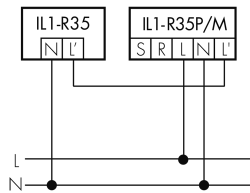

Illustrationen

Abmessungen in mm

Erfassungsschemas

Abmessungen in m

links: Aufsicht, rechts: Seitenansicht

.....

Reichweite bei sitzender Tätigkeit (Präsenz)

Reichweite bei direktem Draufzugehen (radial)

—

Reichweite bei seitlichem Vorbeigehen (tangential)

Technische Daten

Schaltbilder

Betrieb in Kombination mit einer IL1 mit Melder

Betrieb in Kombination mit einem beliebigen Schalter

Zubehör

EBG-Aries-R35
 Einbetoniergehäuse
 E-Nr: 941 490 009