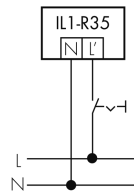

Illustrationen

Abmessungen in mm

Erfassungsschemas

Abmessungen in m

links: Aufsicht, rechts: Seitenansicht

.....

Reichweite bei sitzender Tätigkeit (Präsenz)

Reichweite bei direktem Draufzugehen (radial)

—

Reichweite bei seitlichem Vorbeigehen (tangential)

Technische Daten

Schaltbilder

Betrieb in Kombination mit einer IL1 mit Melder

Betrieb in Kombination mit einem beliebigen Schalter

Zubehör

EBG-Aries-R35
 Einbetoniergehäuse
 E-Nr: 941 490 009