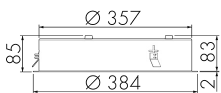

Illustrationen

Abmessungen in mm

Erfassungsschemas

Abmessungen in m

links: Aufsicht, rechts: Seitenansicht

.....

Reichweite bei sitzender Tätigkeit (Präsenz)

Reichweite bei direktem Draufzugehen (radial)

—

Reichweite bei seitlichem Vorbeigehen (tangential)

Technische Daten

Schaltbilder

Betrieb in Kombination mit einer IL1 mit Melder

Betrieb in Kombination mit einem beliebigen Schalter

Zubehör

EBG-Aries-R35
 Einbetoniergehäuse
 E-Nr: 941 490 009