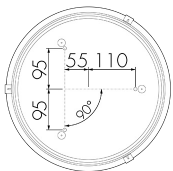

IL1-RE35-3-S

LED-Leuchte mit Notlicht

E-Nr: 941 401 019

nicht mehr lieferbar

Produktbeschreibung

- Stromsparende, langlebige LED-Technik
- Hochwertige Verarbeitung und Materialien, Swiss-Made
- Intelligente Decken- und Wand-Einbauleuchte, rund
- Zeitloses Design aus weiss-mattem Acrylglas
- Notlicht mit Leuchtdauer > 1 h, inkl. Selbsttest

Illustrationen

Abmessungen in mm

Erfassungsschemas

Abmessungen in m

links: Aufsicht, rechts: Seitenansicht

.....

Reichweite bei sitzender Tätigkeit (Präsenz)

Reichweite bei direktem Draufzugehen (radial)

—

Reichweite bei seitlichem Vorbeigehen (tangential)

Technische Daten

Schaltbilder

Betrieb in Kombination mit einer IL1 mit Melder

Betrieb in Kombination mit einem beliebigen Schalter

Zubehör

EBG-Aries-R35
 Einbetoniergehäuse
 E-Nr: 941 490 009