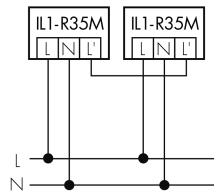

Illustrationen

Abmessungen in mm

Erfassungsschemas

Abmessungen in m

links: Aufsicht, rechts: Seitenansicht

- Reichweite bei sitzender Tätigkeit (Präsenz)
- - - Reichweite bei direktem Draufzugehen (radial)
- Reichweite bei seitlichem Vorbeigehen (tangential)

Technische Daten

Schaltbilder

Normalbetrieb

Normalbetrieb mit externer Leuchte

Normalbetrieb mit externer Leuchte und RC-Glied

Normalbetrieb mit externem Taster

Parallelbetrieb

Dauerlichtbetrieb mit externem Schalter