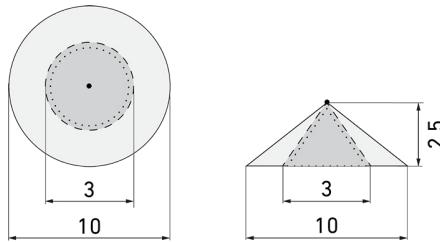

IL1-RE35-3-MS

LED-Leuchte mit Bewegungsmelder und
Notlicht

E-Nr: 941 401 119

nicht mehr lieferbar

Produktbeschreibung

- Stromsparende, langlebige LED-Technik
- Hochwertige Verarbeitung und Materialien, Swiss-Made
- Intelligente Decken- und Wand-Einbauleuchte, rund
- Leistungsstarker, störstärkerer Passiv-Infrarot-Bewegungsmelder
- Leuchte auch ohne Melder erhältlich
- Hochempfindliche und störstärkste Passiv-Infrarot-Anwesenheitserfassung, klare Bereichs-Eingrenzung dank Abdeckclip
- Schaltet automatisch in Abhängigkeit von Bewegung und Helligkeit
- Zeitloses Design aus weiss-mattem Acrylglas
- Fernbedienung als Zubehör lieferbar
- Sofort Betriebsbereit dank Werksprogramm
- Notlicht mit Leuchtdauer > 1 h, inkl. Selbsttest

Illustrationen

Abmessungen in mm

Erfassungsschemas

Abmessungen in m

links: Aufsicht, rechts: Seitenansicht

- Reichweite bei sitzender Tätigkeit (Präsenz)
- - - Reichweite bei direktem Draufzugehen (radial)
- Reichweite bei seitlichem Vorbeigehen (tangential)