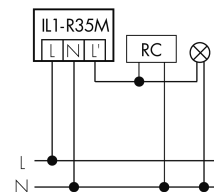

Illustrationen

Abmessungen in mm

Erfassungsschemas

Abmessungen in m

links: Aufsicht, rechts: Seitenansicht

- Reichweite bei sitzender Tätigkeit (Präsenz)
- - - Reichweite bei direktem Draufzugehen (radial)
- Reichweite bei seitlichem Vorbeigehen (tangential)

Technische Daten

Schaltbilder

Normalbetrieb

Normalbetrieb mit externer Leuchte

Normalbetrieb mit externer Leuchte und RC-Glied

Normalbetrieb mit externem Taster

Parallelbetrieb

Dauerlichtbetrieb mit externem Schalter

Zubehör

IR-RC
IR-Fernbedienung
E-Nr: 535 949 005

IR-PD Mini
IR-Fernbedienung, klein
E-Nr: 535 949 035

EBG-Aries-R35
Einbetoniergehäuse
E-Nr: 941 490 009