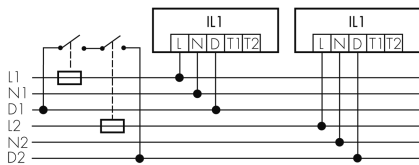

IL1-RE35-3-BS

Intelligente LED-Leuchte mit Präsenzmelder
und Notlicht

E-Nr: 941 401 319

nicht mehr lieferbar

Produktbeschreibung

- Orientierungslicht für erhöhte Sicherheitsanforderungen in Altersheimen, Spitälern, öffentlichen Bauten etc.
- Hochwertige Verarbeitung und Materialien, Swiss-Made
- Intelligente Decken- und Wand-Einbauleuchte, rund
- Leuchte auch ohne Melder erhältlich
- Hochempfindliche und störteste Passiv-Infrarot-Anwesenheitserfassung, klare Bereichs-Eingrenzung dank Abdeckclip
- Dimmt oder schaltet automatisch in Abhängigkeit von Präsenz und Tageslicht
- Einfache 1-Draht-Erweiterung zu intelligentem, vorkonfiguriertem Leuchten-Netzwerk
- 2 Eingänge zur Übersteuerung mit Tastern, Zeitschaltuhren oder Bewegungsmeldern
- Linien- und Flächen-Schwarm- Funktionalität
- Zeitloses Design aus weiss-mattem Acrylglas
- Optionale Fernbedienung für das Anpassen der Steuerprogramme
- Sofort betriebsbereit dank vorkonfigurierten Steuerprogrammen
- DC-Erkennung mit automatischem Aufruf von Notlicht-Steuerprogramm
- Notlicht mit Leuchtdauer > 1 h, inkl. Selbsttest

Illustrationen

Abmessungen in mm

Erfassungsschemas

Abmessungen in m

links: Aufsicht, rechts: Seitenansicht

- Reichweite bei sitzender Tätigkeit (Präsenz)
- - - Reichweite bei direktem Draufzugehen (radial)
- Reichweite bei seitlichem Vorbeigehen (tangential)

Technische Daten

Schaltbilder

Gruppen-/Systembetrieb über 2 Sicherungsgruppen

Normalbetrieb mit externem Taster

Master-Slave-Betrieb

Normalbetrieb

Gruppen-/Systembetrieb

Zubehör