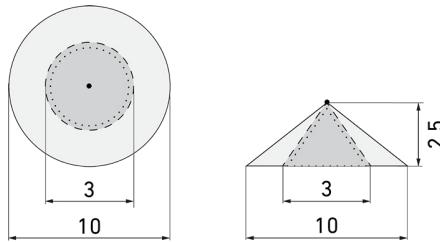

IL1-RE35-3-BS

Intelligente LED-Leuchte mit Präsenzmelder
und Notlicht

E-Nr: 941 401 319

nicht mehr lieferbar

Produktbeschreibung

- Orientierungslicht für erhöhte Sicherheitsanforderungen in Altersheimen, Spitälern, öffentlichen Bauten etc.
- Hochwertige Verarbeitung und Materialien, Swiss-Made
- Intelligente Decken- und Wand-Einbauleuchte, rund
- Leuchte auch ohne Melder erhältlich
- Hochempfindliche und störteste Passiv-Infrarot-Anwesenheitserfassung, klare Bereichs-Eingrenzung dank Abdeckclip
- Dimmt oder schaltet automatisch in Abhängigkeit von Präsenz und Tageslicht
- Einfache 1-Draht-Erweiterung zu intelligentem, vorkonfiguriertem Leuchten-Netzwerk
- 2 Eingänge zur Übersteuerung mit Tastern, Zeitschaltuhren oder Bewegungsmeldern
- Linien- und Flächen-Schwarm- Funktionalität
- Zeitloses Design aus weiss-mattem Acrylglas
- Optionale Fernbedienung für das Anpassen der Steuerprogramme
- Sofort betriebsbereit dank vorkonfigurierten Steuerprogrammen
- DC-Erkennung mit automatischem Aufruf von Notlicht-Steuerprogramm
- Notlicht mit Leuchtdauer > 1 h, inkl. Selbsttest

Illustrationen

Abmessungen in mm

Erfassungsschemas

Abmessungen in m

links: Aufsicht, rechts: Seitenansicht

- Reichweite bei sitzender Tätigkeit (Präsenz)
- - - Reichweite bei direktem Draufzugehen (radial)
- Reichweite bei seitlichem Vorbeigehen (tangential)