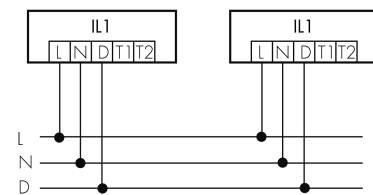

IL1-RE35-3-BS

Intelligente LED-Leuchte mit Präsenzmelder
und Notlicht

E-Nr: 941 401 319

nicht mehr lieferbar

Produktbeschreibung

- Orientierungslicht für erhöhte Sicherheitsanforderungen in Altersheimen, Spitälern, öffentlichen Bauten etc.
- Hochwertige Verarbeitung und Materialien, Swiss-Made
- Intelligente Decken- und Wand-Einbauleuchte, rund
- Leuchte auch ohne Melder erhältlich
- Hochempfindliche und störteste Passiv-Infrarot-Anwesenheitserfassung, klare Bereichs-Eingrenzung dank Abdeckclip
- Dimmt oder schaltet automatisch in Abhängigkeit von Präsenz und Tageslicht
- Einfache 1-Draht-Erweiterung zu intelligentem, vorkonfiguriertem Leuchten-Netzwerk
- 2 Eingänge zur Übersteuerung mit Tastern, Zeitschaltuhren oder Bewegungsmeldern
- Linien- und Flächen-Schwarm- Funktionalität
- Zeitloses Design aus weiss-mattem Acrylglas
- Optionale Fernbedienung für das Anpassen der Steuerprogramme
- Sofort betriebsbereit dank vorkonfigurierten Steuerprogrammen
- DC-Erkennung mit automatischem Aufruf von Notlicht-Steuerprogramm
- Notlicht mit Leuchtdauer > 1 h, inkl. Selbsttest

Illustrationen

Abmessungen in mm

Erfassungsschemas

Abmessungen in m

links: Aufsicht, rechts: Seitenansicht

- Reichweite bei sitzender Tätigkeit (Präsenz)
- - - Reichweite bei direktem Draufzugehen (radial)
- Reichweite bei seitlichem Vorbeigehen (tangential)

Technische Daten

Schaltbilder

Gruppen-/Systembetrieb über 2 Sicherungsgruppen

Normalbetrieb mit externem Taster

Master-Slave-Betrieb

Normalbetrieb

Gruppen-/Systembetrieb

Zubehör