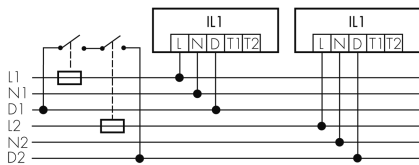

IL1-RE35-4-B

Intelligente LED-Leuchte mit
Präsenzmelder
E-Nr: 941 400 719

nicht mehr lieferbar

Produktbeschreibung

- Orientierungslicht für erhöhte Sicherheitsanforderungen in Altersheimen, Spitälern, öffentlichen Bauten etc.
- Hochwertige Verarbeitung und Materialien, Swiss-Made
- Intelligente Decken- und Wand-Einbauleuchte, rund
- Leuchte auch ohne Melder erhältlich
- Hochempfindliche und störteste Passiv-Infrarot-Anwesenheitserfassung, klare Bereichs-Eingrenzung dank Abdeckclip
- Dimmt oder schaltet automatisch in Abhängigkeit von Präsenz und Tageslicht
- Einfache 1-Draht-Erweiterung zu intelligentem, vorkonfiguriertem Leuchten-Netzwerk
- 2 Eingänge zur Übersteuerung mit Tastern, Zeitschaltuhren oder Bewegungsmeldern
- Linien- und Flächen-Schwarm- Funktionalität
- Zeitloses Design aus weiss-mattem Acrylglas
- Fernbedienung für das einfache Anpassen der Steuerprogramme
- Sofort betriebsbereit dank vorkonfigurierten Steuerprogrammen
- DC-Erkennung mit automatischem Aufruf von Notlicht-Steuerprogramm

Illustrationen

Abmessungen in mm

Erfassungsschemas

Abmessungen in m

links: Aufsicht, rechts: Seitenansicht

- Reichweite bei sitzender Tätigkeit (Präsenz)
- - - Reichweite bei direktem Draufzugehen (radial)
- Reichweite bei seitlichem Vorbeigehen (tangential)

Technische Daten

Schaltbilder

Gruppen-/Systembetrieb über 2 Sicherungsgruppen

Normalbetrieb mit externem Taster

Master-Slave-Betrieb

Normalbetrieb

Gruppen-/Systembetrieb

Zubehör