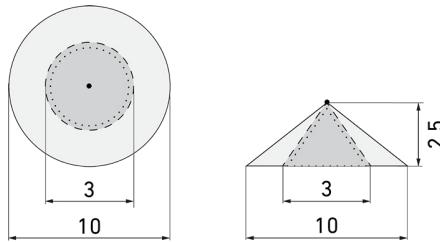

IL1-RE35-4-B

Intelligente LED-Leuchte mit
Präsenzmelder
E-Nr: 941 400 719

nicht mehr lieferbar

Produktbeschreibung

- Orientierungslicht für erhöhte Sicherheitsanforderungen in Altersheimen, Spitälern, öffentlichen Bauten etc.
- Hochwertige Verarbeitung und Materialien, Swiss-Made
- Intelligente Decken- und Wand-Einbauleuchte, rund
- Leuchte auch ohne Melder erhältlich
- Hochempfindliche und störteste Passiv-Infrarot-Anwesenheitserfassung, klare Bereichs-Eingrenzung dank Abdeckclip
- Dimmt oder schaltet automatisch in Abhängigkeit von Präsenz und Tageslicht
- Einfache 1-Draht-Erweiterung zu intelligentem, vorkonfiguriertem Leuchten-Netzwerk
- 2 Eingänge zur Übersteuerung mit Tastern, Zeitschaltuhren oder Bewegungsmeldern
- Linien- und Flächen-Schwarm- Funktionalität
- Zeitloses Design aus weiss-mattem Acrylglas
- Fernbedienung für das einfache Anpassen der Steuerprogramme
- Sofort betriebsbereit dank vorkonfigurierten Steuerprogrammen
- DC-Erkennung mit automatischem Aufruf von Notlicht-Steuerprogramm

Illustrationen

Abmessungen in mm

Erfassungsschemas

Abmessungen in m

links: Aufsicht, rechts: Seitenansicht

- Reichweite bei sitzender Tätigkeit (Präsenz)
- - - Reichweite bei direktem Draufzugehen (radial)
- Reichweite bei seitlichem Vorbeigehen (tangential)