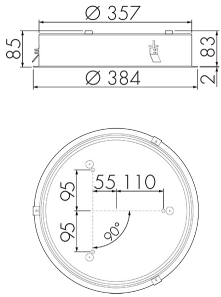

Illustrationen

Abmessungen in mm

Erfassungsschemas

Abmessungen in m

links: Aufsicht, rechts: Seitenansicht

- ..... Reichweite bei sitzender Tätigkeit (Präsenz)
- - - Reichweite bei direktem Draufzugehen (radial)
- Reichweite bei seitlichem Vorbeigehen (tangential)