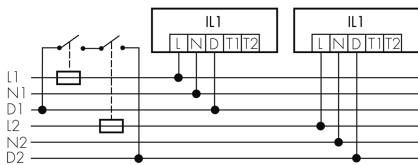

### Produktbeschreibung

- Orientierungslicht für erhöhte Sicherheitsanforderungen in Altersheimen, Spitälern, öffentlichen Bauten etc.
- Hochwertige Verarbeitung und Materialien, Swiss-Made
- Intelligente Decken- und Wand-Einbauleuchte, rund
- Dimmt oder schaltet automatisch in Abhängigkeit von Tageslicht
- Einfache 1-Draht-Erweiterung zu intelligentem, vorkonfiguriertem Leuchten-Netzwerk
- 2 Eingänge zur Übersteuerung mit Tastern, Zeitschaltuhren oder Bewegungsmeldern
- Linien- und Flächen-Schwarm- Funktionalität
- Zeitloses Design aus weiss-mattem Acrylglas
- Optionale Fernbedienung für das Anpassen der Steuerprogramme
- Sofort betriebsbereit dank vorkonfigurierten Steuerprogrammen
- DC-Erkennung mit automatischem Aufruf von Notlicht-Steuerprogramm
- Notlicht mit Leuchtdauer > 1 h, inkl. Selbsttest

Illustrationen

Abmessungen in mm

Erfassungsschemas

Abmessungen in m

links: Aufsicht, rechts: Seitenansicht

- ..... Reichweite bei sitzender Tätigkeit (Präsenz)
- - - Reichweite bei direktem Draufzugehen (radial)
- Reichweite bei seitlichem Vorbeigehen (tangential)

Technische Daten

Schaltbilder

Gruppen-/Systembetrieb über 2 Sicherungsgruppen

Normalbetrieb mit externem Taster

Master-Slave-Betrieb

Gruppen-/Systembetrieb

Normalbetrieb