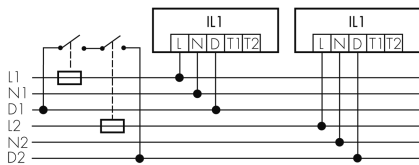

IL1-RE35-4-BS

Intelligente LED-Leuchte mit Präsenzmelder
und Notlicht

E-Nr: 941 401 719

nicht mehr lieferbar

Produktbeschreibung

- Orientierungslicht für erhöhte Sicherheitsanforderungen in Altersheimen, Spitälern, öffentlichen Bauten etc.
- Hochwertige Verarbeitung und Materialien, Swiss-Made
- Intelligente Decken- und Wand-Einbauleuchte, rund
- Leuchte auch ohne Melder erhältlich
- Hochempfindliche und störteste Passiv-Infrarot-Anwesenheitserfassung, klare Bereichs-Eingrenzung dank Abdeckclip
- Dimmt oder schaltet automatisch in Abhängigkeit von Präsenz und Tageslicht
- Einfache 1-Draht-Erweiterung zu intelligentem, vorkonfiguriertem Leuchten-Netzwerk
- 2 Eingänge zur Übersteuerung mit Tastern, Zeitschaltuhren oder Bewegungsmeldern
- Linien- und Flächen-Schwarm- Funktionalität
- Zeitloses Design aus weiss-mattem Acrylglas
- Optionale Fernbedienung für das Anpassen der Steuerprogramme
- Sofort betriebsbereit dank vorkonfigurierten Steuerprogrammen
- DC-Erkennung mit automatischem Aufruf von Notlicht-Steuerprogramm
- Notlicht mit Leuchtdauer > 1 h, inkl. Selbsttest

Illustrationen

Abmessungen in mm

Erfassungsschemas

Abmessungen in m

links: Aufsicht, rechts: Seitenansicht

- Reichweite bei sitzender Tätigkeit (Präsenz)
- - - Reichweite bei direktem Draufzugehen (radial)
- Reichweite bei seitlichem Vorbeigehen (tangential)

Technische Daten

Schaltbilder

Gruppen-/Systembetrieb über 2 Sicherungsgruppen

Normalbetrieb mit externem Taster

Master-Slave-Betrieb

Normalbetrieb

Gruppen-/Systembetrieb

Zubehör