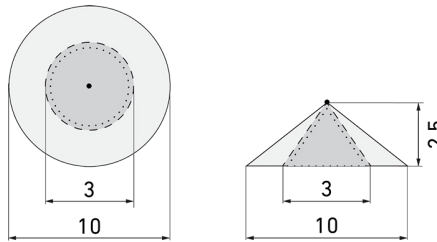

IL1-RE35-4-BS

Intelligente LED-Leuchte mit Präsenzmelder
und Notlicht

E-Nr: 941 401 719

nicht mehr lieferbar

Produktbeschreibung

- Orientierungslicht für erhöhte Sicherheitsanforderungen in Altersheimen, Spitälern, öffentlichen Bauten etc.
- Hochwertige Verarbeitung und Materialien, Swiss-Made
- Intelligente Decken- und Wand-Einbauleuchte, rund
- Leuchte auch ohne Melder erhältlich
- Hochempfindliche und störteste Passiv-Infrarot-Anwesenheitserfassung, klare Bereichs-Eingrenzung dank Abdeckclip
- Dimmt oder schaltet automatisch in Abhängigkeit von Präsenz und Tageslicht
- Einfache 1-Draht-Erweiterung zu intelligentem, vorkonfiguriertem Leuchten-Netzwerk
- 2 Eingänge zur Übersteuerung mit Tastern, Zeitschaltuhren oder Bewegungsmeldern
- Linien- und Flächen-Schwarm- Funktionalität
- Zeitloses Design aus weiss-mattem Acrylglas
- Optionale Fernbedienung für das Anpassen der Steuerprogramme
- Sofort betriebsbereit dank vorkonfigurierten Steuerprogrammen
- DC-Erkennung mit automatischem Aufruf von Notlicht-Steuerprogramm
- Notlicht mit Leuchtdauer > 1 h, inkl. Selbsttest

Illustrationen

Abmessungen in mm

Erfassungsschemas

Abmessungen in m

links: Aufsicht, rechts: Seitenansicht

- Reichweite bei sitzender Tätigkeit (Präsenz)
- - - Reichweite bei direktem Draufzugehen (radial)
- Reichweite bei seitlichem Vorbeigehen (tangential)