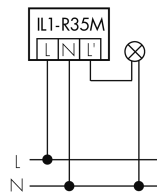

Illustrationen

Abmessungen in mm

Erfassungsschemas

Abmessungen in m

links: Aufsicht, rechts: Seitenansicht

- ..... Reichweite bei sitzender Tätigkeit (Präsenz)
- Reichweite bei direktem Draufzugehen (radial)
- Reichweite bei seitlichem Vorbeigehen (tangential)

Technische Daten

Schaltbilder

Normalbetrieb

Normalbetrieb mit externer Leuchte

Normalbetrieb mit externer Leuchte und RC-Glied

Normalbetrieb mit externem Taster

Parallelbetrieb

Dauerlichtbetrieb mit externem Schalter