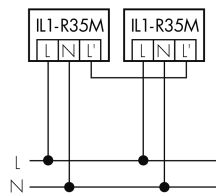

Illustrationen

Abmessungen in mm

Erfassungsschemas

Abmessungen in m

links: Aufsicht, rechts: Seitenansicht

- ..... Reichweite bei sitzender Tätigkeit (Präsenz)
- Reichweite bei direktem Draufzugehen (radial)
- Reichweite bei seitlichem Vorbeigehen (tangential)

Technische Daten

Schaltbilder

Normalbetrieb

Normalbetrieb mit externer Leuchte

Normalbetrieb mit externer Leuchte und RC-Glied

Normalbetrieb mit externem Taster

Parallelbetrieb

Dauerlichtbetrieb mit externem Schalter