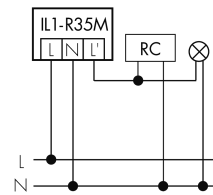

Illustrationen

Abmessungen in mm

Erfassungsschemas

Abmessungen in m

links: Aufsicht, rechts: Seitenansicht

- ..... Reichweite bei sitzender Tätigkeit (Präsenz)
- Reichweite bei direktem Draufzugehen (radial)
- Reichweite bei seitlichem Vorbeigehen (tangential)

Technische Daten

Schaltbilder

Normalbetrieb

Normalbetrieb mit externer Leuchte

Normalbetrieb mit externer Leuchte und RC-Glied

Normalbetrieb mit externem Taster

Parallelbetrieb

Dauerlichtbetrieb mit externem Schalter

## Zubehör

**IR-RC**  
IR-Fernbedienung  
E-Nr: 535 949 005

**IR-PD Mini**  
IR-Fernbedienung, klein  
E-Nr: 535 949 035