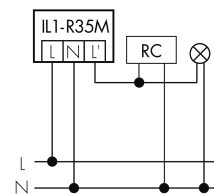

Illustrationen

Abmessungen in mm

Erfassungsschemas

Abmessungen in m

links: Aufsicht, rechts: Seitenansicht

- ..... Reichweite bei sitzender Tätigkeit (Präsenz)
- Reichweite bei direktem Draufzugehen (radial)
- Reichweite bei seitlichem Vorbeigehen (tangential)

Technische Daten

Schaltbilder

Normalbetrieb

Normalbetrieb mit externer Leuchte

Normalbetrieb mit externer Leuchte und RC-Glied

Normalbetrieb mit externem Taster

Parallelbetrieb

Dauerlichtbetrieb mit externem Schalter

## Zubehör

**IR-RC**  
IR-Fernbedienung  
E-Nr: 535 949 005

**IR-PD Mini**  
IR-Fernbedienung, klein  
E-Nr: 535 949 035