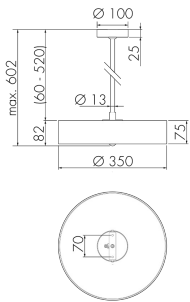

## IL1-RP35-4-M

LED-Leuchte mit Bewegungsmelder

E-Nr: 941 400 529

nicht mehr lieferbar

Illustrationen

Abmessungen in mm

Erfassungsschemas

Abmessungen in m

links: Aufsicht, rechts: Seitenansicht

- ..... Reichweite bei sitzender Tätigkeit (Präsenz)
- Reichweite bei direktem Draufzugehen (radial)
- Reichweite bei seitlichem Vorbeigehen (tangential)