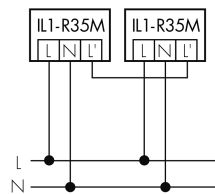

Illustrationen

Abmessungen in mm

Erfassungsschemas

Abmessungen in m

links: Aufsicht, rechts: Seitenansicht

- ..... Reichweite bei sitzender Tätigkeit (Präsenz)
- Reichweite bei direktem Draufzugehen (radial)
- Reichweite bei seitlichem Vorbeigehen (tangential)

Technische Daten

Schaltbilder

Normalbetrieb

Normalbetrieb mit externer Leuchte

Normalbetrieb mit externer Leuchte und RC-Glied

Normalbetrieb mit externem Taster

Parallelbetrieb

Dauerlichtbetrieb mit externem Schalter