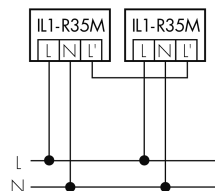

Illustrationen

Abmessungen in mm

Erfassungsschemas

Abmessungen in m

links: Aufsicht, rechts:
Seitenansicht

- Reichweite bei sitzender Tätigkeit (Präsenz)
- - - Reichweite bei direktem Draufzugehen (radial)
- Reichweite bei seitlichem Vorbeigehen (tangential)

Technische Daten

Schaltbilder

Normalbetrieb

Normalbetrieb mit externer Leuchte

Normalbetrieb mit externer Leuchte und RC-Glied

Normalbetrieb mit externem Taster

Parallelbetrieb

Dauerlichtbetrieb mit externem Schalter