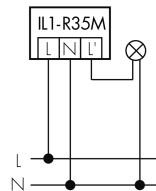

Illustrationen

Abmessungen in mm

Erfassungsschemas

Abmessungen in m

links: Aufsicht, rechts:
Seitenansicht

- Reichweite bei sitzender Tätigkeit (Präsenz)
- - - Reichweite bei direktem Draufzugehen (radial)
- Reichweite bei seitlichem Vorbeigehen (tangential)

Technische Daten

Schaltbilder

Normalbetrieb

Normalbetrieb mit externer Leuchte

Normalbetrieb mit externer Leuchte und RC-Glied

Normalbetrieb mit externem Taster

Parallelbetrieb

Dauerlichtbetrieb mit externem Schalter