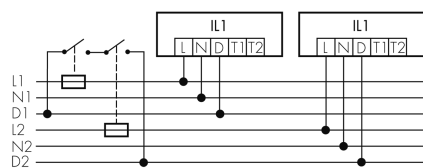

IL1-RP35-3-AS

Intelligente LED-Leuchte mit
Notlicht

E-Nr: 941 401 229

nicht mehr lieferbar

Produktbeschreibung

- Orientierungslicht für erhöhte Sicherheitsanforderungen in Altersheimen, Spitälern, öffentlichen Bauten etc.
- Hochwertige Verarbeitung und Materialien, Swiss-Made
- Intelligente Decken-Pendelleuchte, rund
- Dimmt oder schaltet automatisch in Abhängigkeit von Tageslicht
- Einfache 1-Draht-Erweiterung zu intelligentem, vorkonfiguriertem Leuchten-Netzwerk
- 2 Eingänge zur Übersteuerung mit Tastern, Zeitschaltuhren oder Bewegungsmeldern
- Linien- und Flächen-Schwarm- Funktionalität
- Zeitloses Design aus weiss-mattem Acrylglas
- Optionale Fernbedienung für das Anpassen der Steuerprogramme
- Sofort betriebsbereit dank vorkonfigurierten Steuerprogrammen
- DC-Erkennung mit automatischem Aufruf von Notlicht-Steuerprogramm
- Notlicht mit Leuchtdauer > 1 h, inkl. Selbsttest

Illustrationen

Abmessungen in mm

Technische Daten

Schaltbilder

Gruppen-/Systembetrieb über 2 Sicherungsgruppen

Normalbetrieb mit externem Taster

Master-Slave-Betrieb

Gruppen-/Systembetrieb