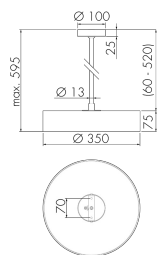

Illustrationen

Abmessungen in mm

Technische Daten

Schaltbilder

Gruppen-/Systembetrieb über 2 Sicherungsgruppen

Normalbetrieb mit externem Taster

Master-Slave-Betrieb

Gruppen-/Systembetrieb