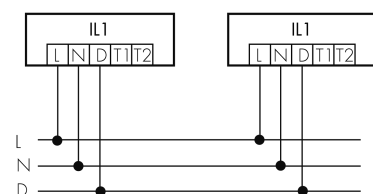

IL1-RP35-3-AS

Intelligente LED-Leuchte mit
Notlicht

E-Nr: 941 401 229

nicht mehr lieferbar

Produktbeschreibung

- Orientierungslicht für erhöhte Sicherheitsanforderungen in Altersheimen, Spitälern, öffentlichen Bauten etc.
- Hochwertige Verarbeitung und Materialien, Swiss-Made
- Intelligente Decken-Pendelleuchte, rund
- Dimmt oder schaltet automatisch in Abhängigkeit von Tageslicht
- Einfache 1-Draht-Erweiterung zu intelligentem, vorkonfiguriertem Leuchten-Netzwerk
- 2 Eingänge zur Übersteuerung mit Tastern, Zeitschaltuhren oder Bewegungsmeldern
- Linien- und Flächen-Schwarm- Funktionalität
- Zeitloses Design aus weiss-mattem Acrylglas
- Optionale Fernbedienung für das Anpassen der Steuerprogramme
- Sofort betriebsbereit dank vorkonfigurierten Steuerprogrammen
- DC-Erkennung mit automatischem Aufruf von Notlicht-Steuerprogramm
- Notlicht mit Leuchtdauer > 1 h, inkl. Selbsttest

Illustrationen

Abmessungen in mm

Technische Daten

Schaltbilder

Gruppen-/Systembetrieb über 2 Sicherungsgruppen

Normalbetrieb mit externem Taster

Master-Slave-Betrieb

Gruppen-/Systembetrieb