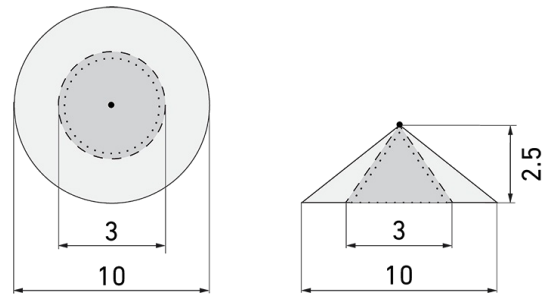

IL1-RP35-3-BS

Intelligente LED-Leuchte mit Präsenzmelder
und Notlicht

E-Nr: 941 401 329

nicht mehr lieferbar

Produktbeschreibung

- Orientierungslicht für erhöhte Sicherheitsanforderungen in Altersheimen, Spitälern, öffentlichen Bauten etc.
- Hochwertige Verarbeitung und Materialien, Swiss-Made
- Intelligente Decken-Pendelleuchte, rund
- Leuchte auch ohne Melder erhältlich
- Hochempfindliche und störteste Passiv-Infrarot-Anwesenheitserfassung, klare Bereichs-Eingrenzung dank Abdeckclip
- Dimmt oder schaltet automatisch in Abhängigkeit von Präsenz und Tageslicht
- Einfache 1-Draht-Erweiterung zu intelligentem, vorkonfiguriertem Leuchten-Netzwerk
- 2 Eingänge zur Übersteuerung mit Tastern, Zeitschaltuhren oder Bewegungsmeldern
- Linien- und Flächen-Schwarm- Funktionalität
- Zeitloses Design aus weiss-mattem Acrylglas
- Optionale Fernbedienung für das Anpassen der Steuerprogramme
- Sofort betriebsbereit dank vorkonfigurierten Steuerprogrammen
- DC-Erkennung mit automatischem Aufruf von Notlicht-Steuerprogramm
- Notlicht mit Leuchtdauer > 1 h, inkl. Selbsttest

Illustrationen

Abmessungen in mm

Erfassungsschemas

Abmessungen in m

links: Aufsicht, rechts: Seitenansicht

.....

Reichweite bei sitzender Tätigkeit (Präsenz)

Reichweite bei direktem Draufzugehen (radial)