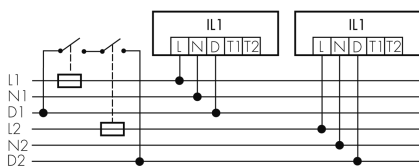

IL1-RP35-3-BS

Intelligente LED-Leuchte mit Präsenzmelder
und Notlicht

E-Nr: 941 401 329

nicht mehr lieferbar

Produktbeschreibung

- Orientierungslicht für erhöhte Sicherheitsanforderungen in Altersheimen, Spitälern, öffentlichen Bauten etc.
- Hochwertige Verarbeitung und Materialien, Swiss-Made
- Intelligente Decken-Pendelleuchte, rund
- Leuchte auch ohne Melder erhältlich
- Hochempfindliche und störteste Passiv-Infrarot-Anwesenheitserfassung, klare Bereichs-Eingrenzung dank Abdeckclip
- Dimmt oder schaltet automatisch in Abhängigkeit von Präsenz und Tageslicht
- Einfache 1-Draht-Erweiterung zu intelligentem, vorkonfiguriertem Leuchten-Netzwerk
- 2 Eingänge zur Übersteuerung mit Tastern, Zeitschaltuhren oder Bewegungsmeldern
- Linien- und Flächen-Schwarm- Funktionalität
- Zeitloses Design aus weiss-mattem Acrylglas
- Optionale Fernbedienung für das Anpassen der Steuerprogramme
- Sofort betriebsbereit dank vorkonfigurierten Steuerprogrammen
- DC-Erkennung mit automatischem Aufruf von Notlicht-Steuerprogramm
- Notlicht mit Leuchtdauer > 1 h, inkl. Selbsttest

Illustrationen

Abmessungen in mm

Erfassungsschemas

Abmessungen in m

links: Aufsicht, rechts: Seitenansicht

.....

Reichweite bei sitzender Tätigkeit (Präsenz)

Reichweite bei direktem Draufzugehen (radial)

—

Reichweite bei seitlichem Vorbeigehen (tangential)

Technische Daten

Schaltbilder

Gruppen-/Systembetrieb über 2 Sicherungsgruppen

Normalbetrieb mit externem Taster

Master-Slave-Betrieb

Gruppen-/Systembetrieb