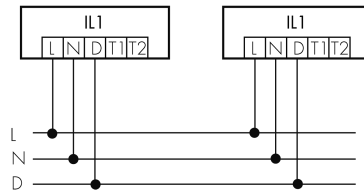

Gruppen-/Systembetrieb

Zubehör

IR-RC
IR-Fernbedienung
E-Nr: 535 949 005