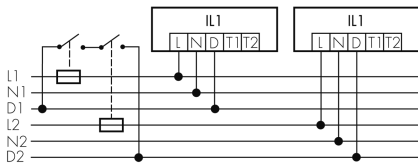

IL1-RP35-4-A

Intelligente LED-Leuchte

E-Nr: 941 400 629

nicht mehr lieferbar

Produktbeschreibung

- Orientierungslicht für erhöhte Sicherheitsanforderungen in Altersheimen, Spitälern, öffentlichen Bauten etc.
- Hochwertige Verarbeitung und Materialien, Swiss-Made
- Intelligente Decken-Pendelleuchte, rund
- Dimmt oder schaltet automatisch in Abhängigkeit von Tageslicht
- Einfache 1-Draht-Erweiterung zu intelligentem, vorkonfiguriertem Leuchten-Netzwerk
- 2 Eingänge zur Übersteuerung mit Tastern, Zeitschaltuhren oder Bewegungsmeldern
- Linien- und Flächen-Schwarm- Funktionalität
- Zeitloses Design aus weiss-mattem Acrylglas
- Fernbedienung für das einfache Anpassen der Steuerprogramme
- Sofort betriebsbereit dank vorkonfigurierten Steuerprogrammen
- DC-Erkennung mit automatischem Aufruf von Notlicht-Steuerprogramm

Illustrationen

Abmessungen in
mm

Technische Daten

Schaltbilder

Gruppen-/Systembetrieb über 2 Sicherungsgruppen

Normalbetrieb mit externem Taster

Master-Slave-Betrieb

Normalbetrieb