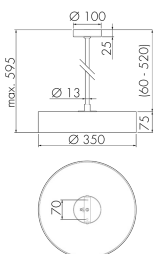

Illustrationen

Abmessungen in
mm

Technische Daten

Schaltbilder

Gruppen-/Systembetrieb über 2 Sicherungsgruppen

Normalbetrieb mit externem Taster

Master-Slave-Betrieb

Normalbetrieb