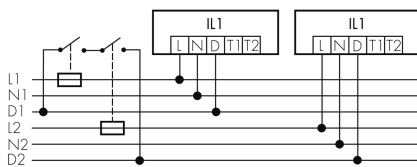

IL1-RP35-4-B

Intelligente LED-Leuchte mit
Präsenzmelder
E-Nr: 941 400 729

nicht mehr lieferbar

Produktbeschreibung

- Orientierungslicht für erhöhte Sicherheitsanforderungen in Altersheimen, Spitälern, öffentlichen Bauten etc.
- Hochwertige Verarbeitung und Materialien, Swiss-Made
- Intelligente Decken-Pendelleuchte, rund
- Leuchte auch ohne Melder erhältlich
- Hochempfindliche und störteste Passiv-Infrarot-Anwesenheitserfassung, klare Bereichs-Eingrenzung dank Abdeckclip
- Dimmt oder schaltet automatisch in Abhängigkeit von Präsenz und Tageslicht
- Einfache 1-Draht-Erweiterung zu intelligentem, vorkonfiguriertem Leuchten-Netzwerk
- 2 Eingänge zur Übersteuerung mit Tastern, Zeitschaltuhren oder Bewegungsmeldern
- Linien- und Flächen-Schwarm- Funktionalität
- Zeitloses Design aus weiss-mattem Acrylglas
- Fernbedienung für das einfache Anpassen der Steuerprogramme
- Sofort betriebsbereit dank vorkonfigurierten Steuerprogrammen
- DC-Erkennung mit automatischem Aufruf von Notlicht-Steuerprogramm

Illustrationen

Abmessungen in mm

Erfassungsschemas

Abmessungen in m

links: Aufsicht, rechts:
Seitenansicht

- Reichweite bei sitzender Tätigkeit (Präsenz)
- - - Reichweite bei direktem Draufzugehen (radial)
- Reichweite bei seitlichem Vorbeigehen (tangential)

Technische Daten

Schaltbilder

Gruppen-/Systembetrieb über 2 Sicherungsgruppen

Normalbetrieb mit externem Taster

Master-Slave-Betrieb

Gruppen-/Systembetrieb

Normalbetrieb

Zubehör