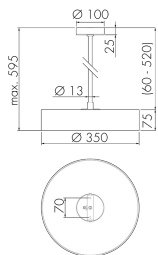

Illustrationen

Abmessungen in mm

Technische Daten

Schaltbilder

Gruppen-/Systembetrieb über 2 Sicherungsgruppen

Normalbetrieb mit externem Taster

Master-Slave-Betrieb

Normalbetrieb