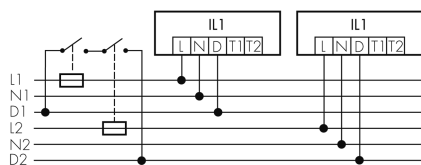

IL1-RP35-4-AS

Intelligente LED-Leuchte mit
Notlicht

E-Nr: 941 401 629

nicht mehr lieferbar

Produktbeschreibung

- Orientierungslicht für erhöhte Sicherheitsanforderungen in Altersheimen, Spitälern, öffentlichen Bauten etc.
- Hochwertige Verarbeitung und Materialien, Swiss-Made
- Intelligente Decken-Pendelleuchte, rund
- Dimmt oder schaltet automatisch in Abhängigkeit von Tageslicht
- Einfache 1-Draht-Erweiterung zu intelligentem, vorkonfiguriertem Leuchten-Netzwerk
- 2 Eingänge zur Übersteuerung mit Tastern, Zeitschaltuhren oder Bewegungsmeldern
- Linien- und Flächen-Schwarm- Funktionalität
- Zeitloses Design aus weiss-mattem Acrylglas
- Optionale Fernbedienung für das Anpassen der Steuerprogramme
- Sofort betriebsbereit dank vorkonfigurierten Steuerprogrammen
- DC-Erkennung mit automatischem Aufruf von Notlicht-Steuerprogramm
- Notlicht mit Leuchtdauer > 1 h, inkl. Selbsttest

Illustrationen

Abmessungen in mm

Technische Daten

Schaltbilder

Gruppen-/Systembetrieb über 2 Sicherungsgruppen

Normalbetrieb mit externem Taster

Master-Slave-Betrieb

Normalbetrieb