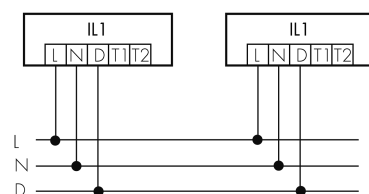

Gruppen-/Systembetrieb

Zubehör

IR-RC
IR-Fernbedienung
E-Nr: 535 949 005