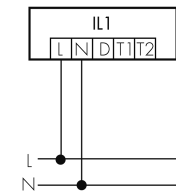

Illustrationen

Abmessungen in mm

Erfassungsschemas

Abmessungen in m

links: Aufsicht, rechts:
Seitenansicht

- Reichweite bei sitzender Tätigkeit (Präsenz)
- - - Reichweite bei direktem Draufzugehen (radial)
- Reichweite bei seitlichem Vorbeigehen (tangential)

Technische Daten

Schaltbilder

Gruppen-/Systembetrieb über 2 Sicherungsgruppen

Normalbetrieb mit externem Taster

Master-Slave-Betrieb

Gruppen-/Systembetrieb

Normalbetrieb

Zubehör