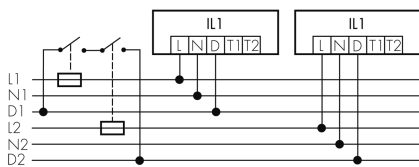

IL1-RP35-4-BS

Intelligente LED-Leuchte mit Präsenzmelder
und Notlicht

E-Nr: 941 401 729

nicht mehr lieferbar

Produktbeschreibung

- Orientierungslicht für erhöhte Sicherheitsanforderungen in Altersheimen, Spitälern, öffentlichen Bauten etc.
- Hochwertige Verarbeitung und Materialien, Swiss-Made
- Intelligente Decken-Pendelleuchte, rund
- Leuchte auch ohne Melder erhältlich
- Hochempfindliche und störteste Passiv-Infrarot-Anwesenheitserfassung, klare Bereichs-Eingrenzung dank Abdeckclip
- Dimmt oder schaltet automatisch in Abhängigkeit von Präsenz und Tageslicht
- Einfache 1-Draht-Erweiterung zu intelligentem, vorkonfiguriertem Leuchten-Netzwerk
- 2 Eingänge zur Übersteuerung mit Tastern, Zeitschaltuhren oder Bewegungsmeldern
- Linien- und Flächen-Schwarm- Funktionalität
- Zeitloses Design aus weiss-mattem Acrylglas
- Optionale Fernbedienung für das Anpassen der Steuerprogramme
- Sofort betriebsbereit dank vorkonfigurierten Steuerprogrammen
- DC-Erkennung mit automatischem Aufruf von Notlicht-Steuerprogramm
- Notlicht mit Leuchtdauer > 1 h, inkl. Selbsttest

Illustrationen

Abmessungen in mm

Erfassungsschemas

Abmessungen in m

links: Aufsicht, rechts:
Seitenansicht

- Reichweite bei sitzender Tätigkeit (Präsenz)
- - - Reichweite bei direktem Draufzugehen (radial)
- Reichweite bei seitlichem Vorbeigehen (tangential)

Technische Daten

Schaltbilder

Gruppen-/Systembetrieb über 2 Sicherungsgruppen

Normalbetrieb mit externem Taster

Master-Slave-Betrieb

Gruppen-/Systembetrieb

Normalbetrieb

Zubehör