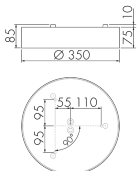

Illustrationen

Abmessungen in
mm

Technische Daten

Schaltbilder

Betrieb in Kombination mit einer IL1 mit Melder

Betrieb in Kombination mit einem beliebigen Schalter

Zubehör

EBG-Aries-R35
 Einbetoniergehäuse
 E-Nr: 941 490 009