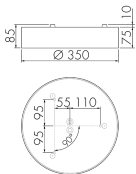

Illustrationen

Abmessungen in
mm

Technische Daten

Schaltbilder

Betrieb in Kombination mit einer IL1 mit Melder

Betrieb in Kombination mit einem beliebigen Schalter

Zubehör

EBG-Aries-R35
Einbetoniergehäuse
E-Nr: 941 490 009