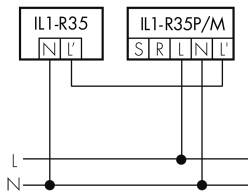

Illustrationen

Abmessungen in
mm

Technische Daten

Schaltbilder

Betrieb in Kombination mit einer IL1 mit Melder

Betrieb in Kombination mit einem beliebigen Schalter

Zubehör

EBG-Aries-R35
Einbetoniergehäuse
E-Nr: 941 490 009