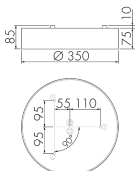

Illustrationen

Abmessungen in
mm

Technische Daten

Schaltbilder

Gruppen-/Systembetrieb über 2 Sicherungsgruppen

Normalbetrieb mit externem Taster

Master-Slave-Betrieb

Gruppen-/Systembetrieb