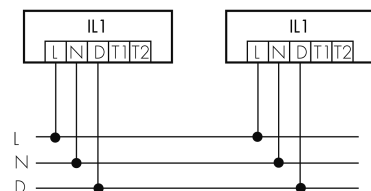

IL1-R35N-3-AS

Intelligente LED-Leuchte mit
Notlicht

E-Nr: 941 411 209

nicht mehr lieferbar

Produktbeschreibung

- Orientierungslicht für erhöhte Sicherheitsanforderungen in Altersheimen, Spitälern, öffentlichen Bauten etc.
- Hochwertige Verarbeitung und Materialien, Swiss-Made
- Intelligente Decken- und Wandanbauleuchte, rund, Nass IP43
- Dimmt oder schaltet automatisch in Abhängigkeit von Tageslicht
- Einfache 1-Draht-Erweiterung zu intelligentem, vorkonfiguriertem Leuchten-Netzwerk
- 2 Eingänge zur Übersteuerung mit Tastern, Zeitschaltuhren oder Bewegungsmeldern
- Linien- und Flächen-Schwarm- Funktionalität
- Zeitloses Design aus weiss-mattem Acrylglas
- Optionale Fernbedienung für das Anpassen der Steuerprogramme
- Sofort betriebsbereit dank vorkonfigurierten Steuerprogrammen
- DC-Erkennung mit automatischem Aufruf von Notlicht-Steuerprogramm
- Notlicht mit Leuchtdauer > 1 h, inkl. Selbsttest

Illustrationen

Abmessungen in
mm

Technische Daten

Schaltbilder

Gruppen-/Systembetrieb über 2 Sicherungsgruppen

Normalbetrieb mit externem Taster

Master-Slave-Betrieb

Gruppen-/Systembetrieb