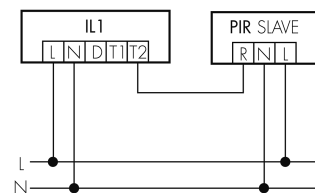

IL1-R35N-3-AS

Intelligente LED-Leuchte mit
Notlicht

E-Nr: 941 411 209

nicht mehr lieferbar

Produktbeschreibung

- Orientierungslicht für erhöhte Sicherheitsanforderungen in Altersheimen, Spitälern, öffentlichen Bauten etc.
- Hochwertige Verarbeitung und Materialien, Swiss-Made
- Intelligente Decken- und Wandanbauleuchte, rund, Nass IP43
- Dimmt oder schaltet automatisch in Abhängigkeit von Tageslicht
- Einfache 1-Draht-Erweiterung zu intelligentem, vorkonfiguriertem Leuchten-Netzwerk
- 2 Eingänge zur Übersteuerung mit Tastern, Zeitschaltuhren oder Bewegungsmeldern
- Linien- und Flächen-Schwarm- Funktionalität
- Zeitloses Design aus weiss-mattem Acrylglas
- Optionale Fernbedienung für das Anpassen der Steuerprogramme
- Sofort betriebsbereit dank vorkonfigurierten Steuerprogrammen
- DC-Erkennung mit automatischem Aufruf von Notlicht-Steuerprogramm
- Notlicht mit Leuchtdauer > 1 h, inkl. Selbsttest

Illustrationen

Abmessungen in
mm

Technische Daten

Schaltbilder

Gruppen-/Systembetrieb über 2 Sicherungsgruppen

Normalbetrieb mit externem Taster

Master-Slave-Betrieb

Gruppen-/Systembetrieb