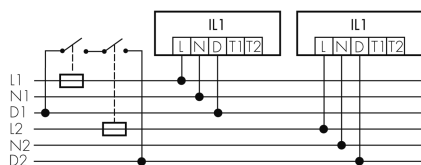

IL1-R35N-3-AS

Intelligente LED-Leuchte mit
Notlicht

E-Nr: 941 411 209

nicht mehr lieferbar

Produktbeschreibung

- Orientierungslicht für erhöhte Sicherheitsanforderungen in Altersheimen, Spitälern, öffentlichen Bauten etc.
- Hochwertige Verarbeitung und Materialien, Swiss-Made
- Intelligente Decken- und Wandanbauleuchte, rund, Nass IP43
- Dimmt oder schaltet automatisch in Abhängigkeit von Tageslicht
- Einfache 1-Draht-Erweiterung zu intelligentem, vorkonfiguriertem Leuchten-Netzwerk
- 2 Eingänge zur Übersteuerung mit Tastern, Zeitschaltuhren oder Bewegungsmeldern
- Linien- und Flächen-Schwarm- Funktionalität
- Zeitloses Design aus weiss-mattem Acrylglas
- Optionale Fernbedienung für das Anpassen der Steuerprogramme
- Sofort betriebsbereit dank vorkonfigurierten Steuerprogrammen
- DC-Erkennung mit automatischem Aufruf von Notlicht-Steuerprogramm
- Notlicht mit Leuchtdauer > 1 h, inkl. Selbsttest

Illustrationen

Abmessungen in
mm

Technische Daten

Schaltbilder

Gruppen-/Systembetrieb über 2 Sicherungsgruppen

Normalbetrieb mit externem Taster

Master-Slave-Betrieb

Gruppen-/Systembetrieb