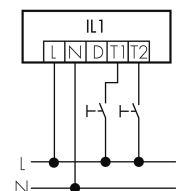

Illustrationen

Abmessungen in
mm

Technische Daten

Schaltbilder

Gruppen-/Systembetrieb über 2 Sicherungsgruppen

Normalbetrieb mit externem Taster

Master-Slave-Betrieb

Gruppen-/Systembetrieb

Normalbetrieb

Zubehör

IR-RC
IR-Fernbedienung
E-Nr: 535 949 005

EBG-Aries-R35
Einbetoniergehäuse
E-Nr: 941 490 009