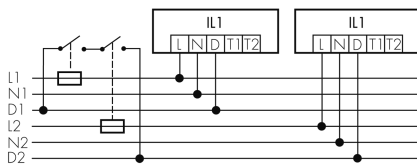

### Produktbeschreibung

- Orientierungslicht für erhöhte Sicherheitsanforderungen in Altersheimen, Spitälern, öffentlichen Bauten etc.
- Hochwertige Verarbeitung und Materialien, Swiss-Made
- Intelligente Decken- und Wandanbauleuchte, rund, Nass IP43
- Leuchte auch ohne Melder erhältlich
- Hochempfindliche und störteste Passiv-Infrarot-Anwesenheitserfassung, klare Bereichs-Eingrenzung dank Abdeckclip
- Dimmt oder schaltet automatisch in Abhängigkeit von Präsenz und Tageslicht
- Einfache 1-Draht-Erweiterung zu intelligentem, vorkonfiguriertem Leuchten-Netzwerk
- 2 Eingänge zur Übersteuerung mit Tastern, Zeitschaltuhren oder Bewegungsmeldern
- Linien- und Flächen-Schwarm- Funktionalität
- Zeitloses Design aus weiss-mattem Acrylglas
- Optionale Fernbedienung für das Anpassen der Steuerprogramme
- Sofort betriebsbereit dank vorkonfigurierten Steuerprogrammen
- DC-Erkennung mit automatischem Aufruf von Notlicht-Steuerprogramm
- Notlicht mit Leuchtdauer > 1 h, inkl. Selbsttest

Illustrationen

Abmessungen in mm

Erfassungsschemas

Abmessungen in m

links: Aufsicht, rechts: Seitenansicht

- ..... Reichweite bei sitzender Tätigkeit (Präsenz)
- - - Reichweite bei direktem Draufzugehen (radial)
- Reichweite bei seitlichem Vorbeigehen (tangential)

Technische Daten

Schaltbilder

Gruppen-/Systembetrieb über 2 Sicherungsgruppen

Normalbetrieb mit externem Taster

Master-Slave-Betrieb

Normalbetrieb

Gruppen-/Systembetrieb