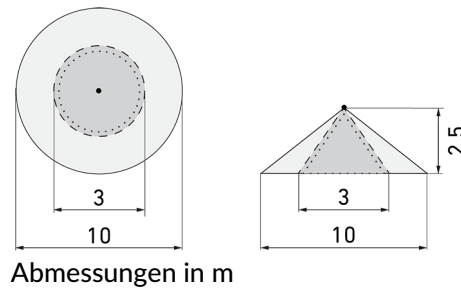

### Produktbeschreibung

- Orientierungslicht für erhöhte Sicherheitsanforderungen in Altersheimen, Spitälern, öffentlichen Bauten etc.
- Hochwertige Verarbeitung und Materialien, Swiss-Made
- Intelligente Decken- und Wandanbauleuchte, rund, Nass IP43
- Leuchte auch ohne Melder erhältlich
- Hochempfindliche und störteste Passiv-Infrarot-Anwesenheitserfassung, klare Bereichs-Eingrenzung dank Abdeckclip
- Dimmt oder schaltet automatisch in Abhängigkeit von Präsenz und Tageslicht
- Einfache 1-Draht-Erweiterung zu intelligentem, vorkonfiguriertem Leuchten-Netzwerk
- 2 Eingänge zur Übersteuerung mit Tastern, Zeitschaltuhren oder Bewegungsmeldern
- Linien- und Flächen-Schwarm- Funktionalität
- Zeitloses Design aus weiss-mattem Acrylglas
- Optionale Fernbedienung für das Anpassen der Steuerprogramme
- Sofort betriebsbereit dank vorkonfigurierten Steuerprogrammen
- DC-Erkennung mit automatischem Aufruf von Notlicht-Steuerprogramm
- Notlicht mit Leuchtdauer > 1 h, inkl. Selbsttest

Illustrationen

Abmessungen in mm

Erfassungsschemas

Abmessungen in m

links: Aufsicht, rechts: Seitenansicht

- ..... Reichweite bei sitzender Tätigkeit (Präsenz)
- - - Reichweite bei direktem Draufzugehen (radial)
- Reichweite bei seitlichem Vorbeigehen (tangential)