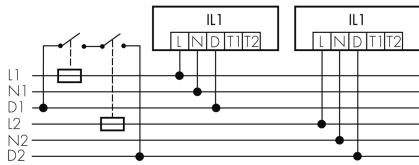

IL1-R35N-4-A

Intelligente LED-Leuchte

E-Nr: 941 410 609

nicht mehr lieferbar

Produktbeschreibung

- Orientierungslicht für erhöhte Sicherheitsanforderungen in Altersheimen, Spitälern, öffentlichen Bauten etc.
- Hochwertige Verarbeitung und Materialien, Swiss-Made
- Intelligente Decken- und Wandanbauleuchte, rund, Nass IP43
- Dimmt oder schaltet automatisch in Abhängigkeit von Tageslicht
- Einfache 1-Draht-Erweiterung zu intelligentem, vorkonfiguriertem Leuchten-Netzwerk
- 2 Eingänge zur Übersteuerung mit Tastern, Zeitschaltuhren oder Bewegungsmeldern
- Linien- und Flächen-Schwarm- Funktionalität
- Zeitloses Design aus weiss-mattem Acrylglas
- Fernbedienung für das einfache Anpassen der Steuerprogramme
- Sofort betriebsbereit dank vorkonfigurierten Steuerprogrammen
- DC-Erkennung mit automatischem Aufruf von Notlicht-Steuerprogramm

Illustrationen

Abmessungen in
mm

Technische Daten

Schaltbilder

Gruppen-/Systembetrieb über 2 Sicherungsgruppen

Normalbetrieb mit externem Taster

Master-Slave-Betrieb

Normalbetrieb