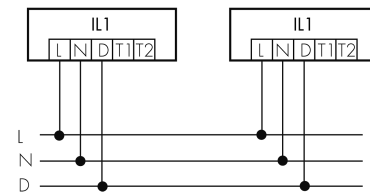

Gruppen-/Systembetrieb

Zubehör

IR-RC
IR-Fernbedienung
E-Nr: 535 949 005

EBG-Aries-R35
Einbetoniergehäuse
E-Nr: 941 490 009