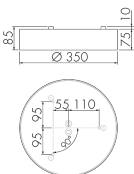

Illustrationen

Abmessungen in
mm

Technische Daten

Schaltbilder

Gruppen-/Systembetrieb über 2 Sicherungsgruppen

Normalbetrieb mit externem Taster

Master-Slave-Betrieb

Normalbetrieb