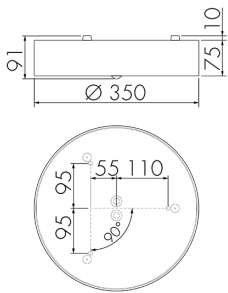

Illustrationen

Abmessungen in mm

Erfassungsschemas

Abmessungen in m

links: Aufsicht, rechts: Seitenansicht

.....

Reichweite bei sitzender Tätigkeit (Präsenz)

Reichweite bei direktem Draufzugehen (radial)

—

Reichweite bei seitlichem Vorbeigehen (tangential)

Technische Daten

Schaltbilder

Gruppen-/Systembetrieb über 2 Sicherungsgruppen

Normalbetrieb mit externem Taster

Master-Slave-Betrieb

Normalbetrieb