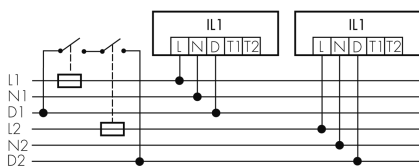

IL1-R35N-4-B

Intelligente LED-Leuchte mit
Präsenzmelder
E-Nr: 941 410 709

nicht mehr lieferbar

Produktbeschreibung

- Orientierungslicht für erhöhte Sicherheitsanforderungen in Altersheimen, Spitälern, öffentlichen Bauten etc.
- Hochwertige Verarbeitung und Materialien, Swiss-Made
- Intelligente Decken- und Wandanbauleuchte, rund, Nass IP43
- Leuchte auch ohne Melder erhältlich
- Hochempfindliche und störteste Passiv-Infrarot-Anwesenheitserfassung, klare Bereichs-Eingrenzung dank Abdeckclip
- Dimmt oder schaltet automatisch in Abhängigkeit von Präsenz und Tageslicht
- Einfache 1-Draht-Erweiterung zu intelligentem, vorkonfiguriertem Leuchten-Netzwerk
- 2 Eingänge zur Übersteuerung mit Tastern, Zeitschaltuhren oder Bewegungsmeldern
- Linien- und Flächen-Schwarm- Funktionalität
- Zeitloses Design aus weiss-mattem Acrylglas
- Fernbedienung für das einfache Anpassen der Steuerprogramme
- Sofort betriebsbereit dank vorkonfigurierten Steuerprogrammen
- DC-Erkennung mit automatischem Aufruf von Notlicht-Steuerprogramm

Illustrationen

Abmessungen in mm

Erfassungsschemas

Abmessungen in m

links: Aufsicht, rechts: Seitenansicht

.....

Reichweite bei sitzender Tätigkeit (Präsenz)

Reichweite bei direktem Draufzugehen (radial)

—

Reichweite bei seitlichem Vorbeigehen (tangential)

Technische Daten

Schaltbilder

Gruppen-/Systembetrieb über 2 Sicherungsgruppen

Normalbetrieb mit externem Taster

Master-Slave-Betrieb

Normalbetrieb