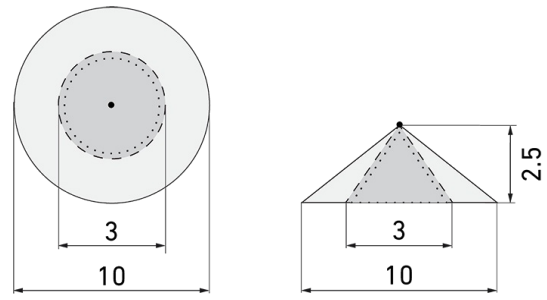

IL1-R35N-4-B

Intelligente LED-Leuchte mit
Präsenzmelder
E-Nr: 941 410 709

nicht mehr lieferbar

Produktbeschreibung

- Orientierungslicht für erhöhte Sicherheitsanforderungen in Altersheimen, Spitälern, öffentlichen Bauten etc.
- Hochwertige Verarbeitung und Materialien, Swiss-Made
- Intelligente Decken- und Wandanbauleuchte, rund, Nass IP43
- Leuchte auch ohne Melder erhältlich
- Hochempfindliche und störteste Passiv-Infrarot-Anwesenheitserfassung, klare Bereichs-Eingrenzung dank Abdeckclip
- Dimmt oder schaltet automatisch in Abhängigkeit von Präsenz und Tageslicht
- Einfache 1-Draht-Erweiterung zu intelligentem, vorkonfiguriertem Leuchten-Netzwerk
- 2 Eingänge zur Übersteuerung mit Tastern, Zeitschaltuhren oder Bewegungsmeldern
- Linien- und Flächen-Schwarm- Funktionalität
- Zeitloses Design aus weiss-mattem Acrylglas
- Fernbedienung für das einfache Anpassen der Steuerprogramme
- Sofort betriebsbereit dank vorkonfigurierten Steuerprogrammen
- DC-Erkennung mit automatischem Aufruf von Notlicht-Steuerprogramm

Illustrationen

Abmessungen in mm

Erfassungsschemas

Abmessungen in m

links: Aufsicht, rechts: Seitenansicht

.....

Reichweite bei sitzender Tätigkeit (Präsenz)

Reichweite bei direktem Draufzugehen (radial)